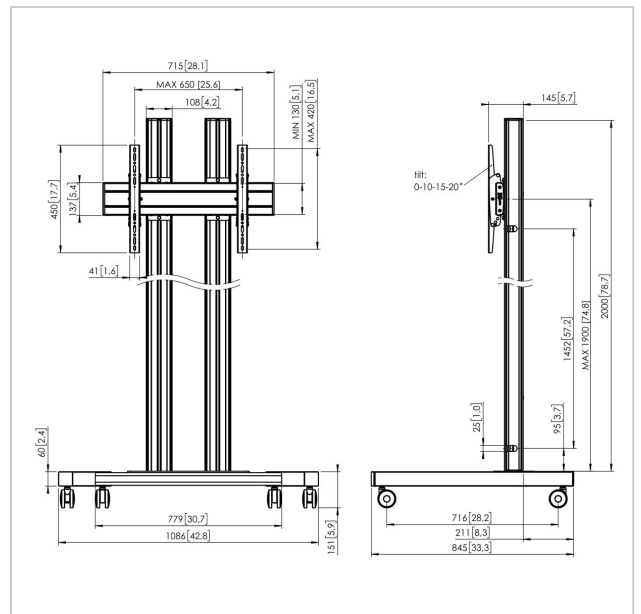

# TD2064 Displaywagen

Artikelnummer (SKU)  
Farbe

7953084  
Silber

## Wagen set TD2064

Bildschirmgröße: >65" Passgröße: 600x400 Max. Last: 80 kg  
- 176 lbs Set bestehend aus: • 1x PFT 8530 Wagenrahmen • 2x  
PUC 2720 Profil 200 cm • 1x PFB 3407 Bildschirm-Adapterstange •  
1x PFS 3304 Bildschirm-Adapterstreifen

## Technische Daten

Produkttyp-Nummer	TD2064
Artikelnummer (SKU)	7953084
Farbe	Silber
EAN-Einzelbox	8712285333286
Höhe	2151
Breite	1086
Tiefe	845
TÜV-zertifiziert	Ja
Neigbar	Bis zu 20° neigbar
Garantie	5 Jahre
Max. Gewichtslast (kg)	80
Min. hole pattern	100mm x 100mm
Max. hole pattern	650mm x 420mm
Max. Schraubengröße	M8
Max. Schnittstellenhöhe (mm)	450
Max. Breite der Schnittstelle (mm)	715
Max. Abstand zum Boden - zentrales Display (mm)	2051
Max. horizontale Lochung (mm)	650
Max. vertikale Lochung (mm)	420
Min. horizontale Lochung (mm)	100
Min. Bildschirmgröße (Zoll)	65
Min. vertikale Lochung (mm)	100
Universelles oder festes Lochmuster	Universell