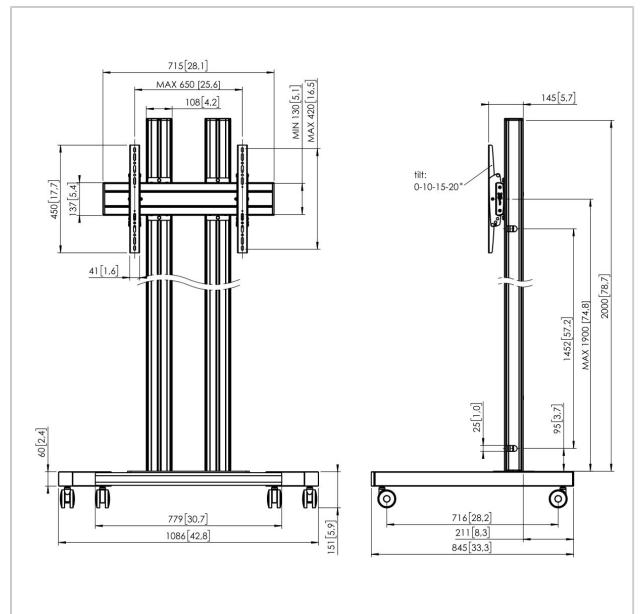

TD2064S Wagen

Artikelnummer (SKU)
Farbe

7953084
Silber

Entscheidende Vorteile

- Elegantes erstklassiges Design
- Kabelführung
- Schnelle und einfache Montage

Wagen set TD2064

Bildschirmgröße: Passgröße: 600x400Max. Last: 80 kg - 176 lbs
 Set bestehend aus: • 1x PFT 8530 Wagenrahmen • 2x PUC 2720
 Profil 200 cm • 1x PFB 3407 Bildschirm-Adapterstange • 1x PFS
 3304 Bildschirm-Adapterstreifen

TD2064S Wagen

www.vogels.com

VOGEL'S HOLDING BV 2019 (c) Alle Rechte vorbehalten.
Vorbehaltlich Druckfehler, technischer und Preisänderungen.
Datum:2019-05-23

Technische Daten

Produkttyp-Nummer	TD2064
Artikelnummer (SKU)	7953084
Farbe	Silber
EAN-Einzelbox	8712285333286
Höhe	2151
Breite	1086
Tiefe	845
TÜV-zertifiziert	Ja
Neigbar	Bis zu 20° neigbar
Garantie	5 Jahre
Max. Gewichtslast (kg)	80
Min. hole pattern	100mm x 100mm
Max. hole pattern	420mm x 420mm
Max. Schraubengröße	M8
Max. Schnittstellenhöhe (mm)	450
Max. Breite der Schnittstelle (mm)	715
Max. Abstand zum Boden - zentrales Display (mm)	2051
Max. horizontale Lochung (mm)	420
Max. vertikale Lochung (mm)	420
Min. horizontale Lochung (mm)	100
Min. Bildschirmgröße (Zoll)	65
Min. vertikale Lochung (mm)	100
Universelles oder festes Lochmuster	Universell