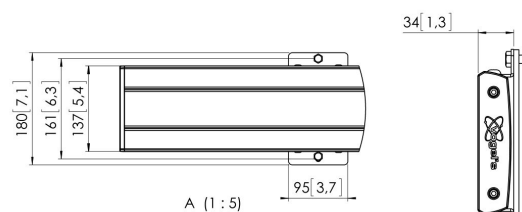

PFB 3427 Barra de Interfaz horizontal

La barra de interfaz PFB 3427 forma parte del sistema modular Connect-it, que puede utilizarse para montajes en techo, suelo o pared. La PFB 3427, con una longitud de 2700 mm, es perfecta para instalar múltiples pantallas. La PFB 3427 se puede utilizar junto con otras barras de interfaz de la serie PFB 34xx mediante el acoplador para barras de interfaz (PFA 9104). La ventaja del carácter modular es que permite crear casi cualquier longitud deseada sin necesidad de cortar.

PFB 3427 Barra de Interfaz horizontal

Especificaciones

Número de artículo (SKU)	7234270
Color	Negro
Caja individual EAN	8712285328763
Anchura	2750
Certificación TÜV	Si
Garantía	5 años
Altura máx. de interfaz (mm)	180
Anchura máx. de interfaz (mm)	2765
Tacos Fischer en el interior	Si
Profundidad máx. de interfaz (mm)	35
Patrón de orificio horizontal máx. (mm)	2700
Carga máx. de peso en el poste (kg)	160
Carga máx. de peso en la pared (kg)	160
Patrón de orificio horizontal mín. (mm)	100