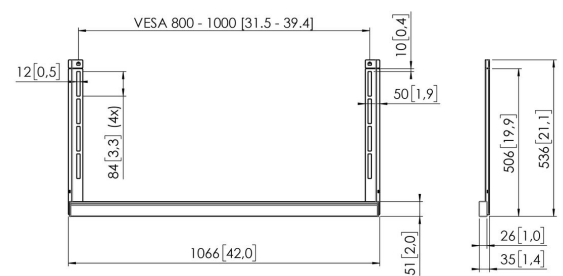

RISE A 174 Extended accessory interface plate for RISE display lifts

RISE A 174 Extended accessory interface plate for RISE display lifts

Характеристики

Артикул (SKU)	7301740
Код EAN отдельной коробки	8712285406706
Гарантия	5 лет