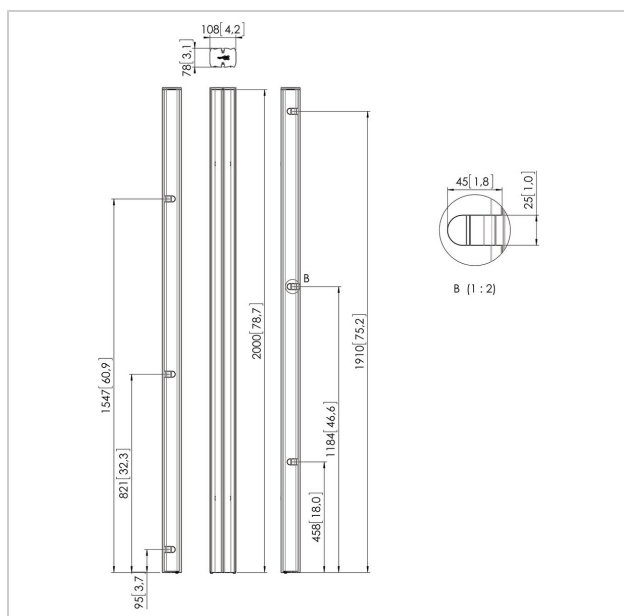

PUC 2720 Palo, colore silver

Numero dell'articolo (SKU) 7227204
 Colore Argento

Benefici chiave

- Gestione del cablaggio
- Modulare

I tubi sono il collegamento fra la base da pavimento e l'interfaccia per schermi e sono disponibili in 3 lunghezze differenti, 150 cm, 180 cm e 200 cm. Essi sono dotati di un sistema per la gestione dei cavi (CIS®) e si possono abbinare a tutti gli accessori Connect-it. La Serie PUC 27xx si può utilizzare in abbinamento con le soluzioni da pavimento.

Le soluzioni da pavimento Connect-it di Vogel's (supporti da pavimento e carrelli) sono un sistema straordinariamente flessibile. Con pochi componenti standard potete creare una soluzione da soffitto per quasi tutte le situazioni. Da un supporto da pavimento per un singolo schermo da installare nella vetrina di un negozio, a una configurazione per schermi dorso a dorso in un aeroporto, a una configurazione mobile per videoconferenza per uso aziendale, la linea di soluzioni flessibili da pavimento Connect-it si adattano ad ogni situazione. Le soluzioni da pavimento Connect-it possono ospitare schermi da piccole a grandissime dimensioni, fino a 160 kg di peso. I moduli da pavimento Connect-it sono disponibili nei colori nero e silver per adattarsi a qualsiasi arredamento.

PUC 2720 Palo, colore silver

www.vogels.com

VOGEL'S HOLDING BV 2019 (c) Tutti i diritti riservati
Soggetto a errori di stampa, modifiche tecniche e di prezzo.
Data:2019-05-10

Specifiche

Numero del tipo di prodotto	PUC 2720
Numero dell'articolo (SKU)	7227204
Colore	Argento
EAN scatola singola	8712285323720
Lunghezza	2000
Certificazione TÜV	Sì
Garanzia	5 anni
Schermi back-to-back	True
Eccezioni Connect It	2x if inches gte 65