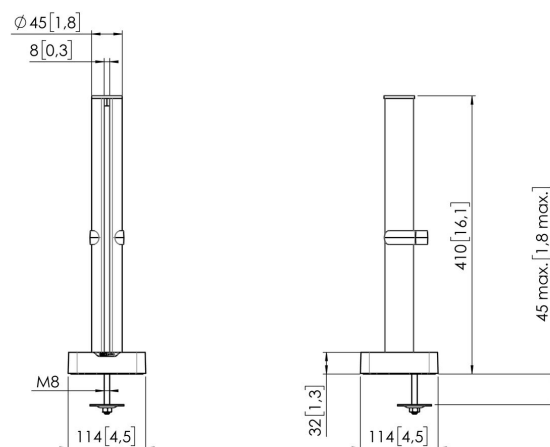

MOMO C140 Podstawa z komponentem kolumnowym, dla produktów serii Motion i Motion Plus, 40 cm (biała)

Kluczowe atuty

- Regulowana wysokość
- Odpowiedni dla jednego, dwóch lub całej serii monitorów
- Łatwy montaż
- Elastyczny system modułowy
- Certyfikat TÜV / 10-letnia gwarancja

Zbuduj idealne ramię do monitora Podstawa z komponentem kolumnowym MOMO C 140, 40 cm, jest częścią systemu serii MOMO Motion i Motion+. Zaprojektowany specjalnie do montażu na biurku. Nieskończone możliwości Stwórz konfigurację wielomonitrową z pomocą zaledwie kilku komponentów. Obejmuje zarówno pozycje proste, jak i kątowe. Ramię do monitora serii MOMO instaluje się przy użyciu tylko jednego klucza imbusowego, który jest sprytnie zintegrowany z produktem. W ten sposób odpowiednie narzędzie będziesz mieć zawsze pod ręką.

MOMO C140 Podstawa z komponentem kolumnowym, dla produktów serii Motion i Motion Plus, 40 cm (biała)

Specyfikacja

Numer artykułu (SKU)	7161401
Kolor	Biały
Kod EAN pojedynczego opakowania	8712285354083
Wysokość	410
Szerokość	114
Głębokość	114
Certyfikat TÜV	Tak
Gwarancja	10-letnia
Możliwości montażu	Na i przez biurko