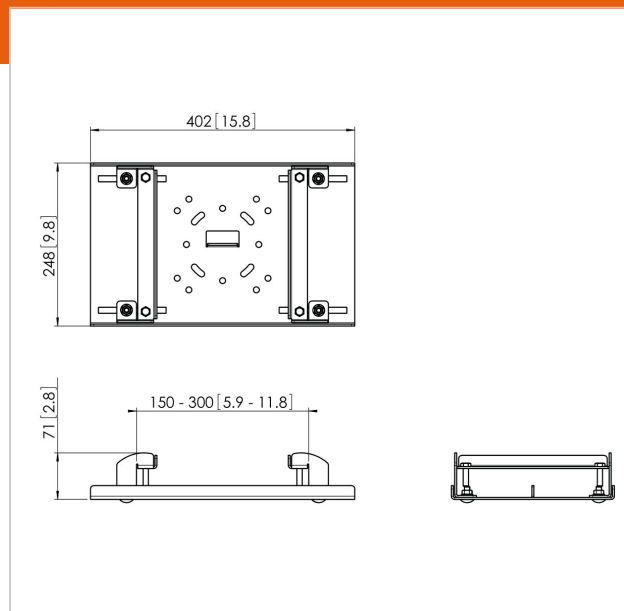

PUA 9506 Poutrelle / pince pour faisceau H 150-300 mm

N° d'article (SKU)
Couleur

7295084
Noir

Le PUA 9506 fait partie du système modulaire de fixation de projecteurs/d'écrans de Vogel's qui vous permet de créer facilement vos propres solutions de fixation (poutre en H/ poutrelle) pour les écrans de moyenne et grande taille.

Le PUA 9506 a été spécialement conçu pour le montage d'écrans plats et projecteurs sur des poutrelles/poutres en H sans perçage. Le PUA 9506 convient aux poutrelles mesurant entre 150 mm et 300 mm de largeur. Le PUA 9506 doit être utilisé en combinaison avec des plaques de plafond (PUC 1011/ 1035/ 1060/ 1065/ 1070/ 1080) et les tubes PUC 21xx, PUC 23xx, PUC 25xx.

PUA 9506 Poutrelle / pince pour faisceau H 150-300 mm

www.vogels.com

VOGEL'S HOLDING BV 2019 (c) Tous droits réservés.
Sous réserve d'erreurs d'impression et de modifications techniques ou de prix.
Date :2019-05-15

Spécifications

N° type produit	PUA 9506
N° d'article (SKU)	7295084
Couleur	Noir
EAN emballage unitaire	8712285319464
Certifié TÜV	Oui
Garantie	5 ans
Charge max. (kg)	80
Types de plafonds	Poutrelle, faisceau H
Dimension du faisceau H	150-300 mm
Options de hauteur	Hauteur fixe Hauteur réglable manuellement
Distance max. au plafond - centre écran (mm)	21
Distance min. au plafond - centre écran (mm)	21