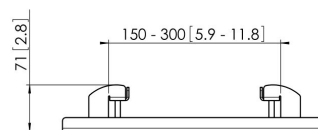

PUA 9506 Poutrelle / pince pour faisceau H 150-300 mm

Le PUA 9506 fait partie du système modulaire de fixation de projecteurs/d'écrans de Vogel's qui vous permet de créer facilement vos propres solutions de fixation (poutre en H/ poutrelle) pour les écrans de moyenne et grande taille.

PUA 9506 Poutrelle / pince pour faisceau H 150-300 mm

Spécifications

N° d'article (SKU)	7295084
Couleur	Noir
EAN emballage unitaire	8712285319464
Certifié TÜV	Oui
Garantie	5 ans
Charge max. (kg)	80
Dimension du faisceau H	150-300 mm