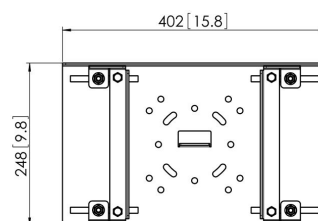

PUA 9506 Poutrelle / pince pour faisceau H 150-300 mm

Le PUA 9506 fait partie du système modulaire de fixation de projecteurs/d'écrans de Vogel's qui vous permet de créer facilement vos propres solutions de fixation (poutre en H/ poutrelle) pour les écrans de moyenne et grande taille.

PUA 9506 Poutrelle / pince pour faisceau H 150-300 mm

Spécifications

N° d'article (SKU)	7295084
Couleur	Noir
EAN emballage unitaire	8712285319464
Certifié TÜV	Oui
Garantie	5 ans
Charge max. (kg)	80
Dimension du faisceau H	150-300 mm