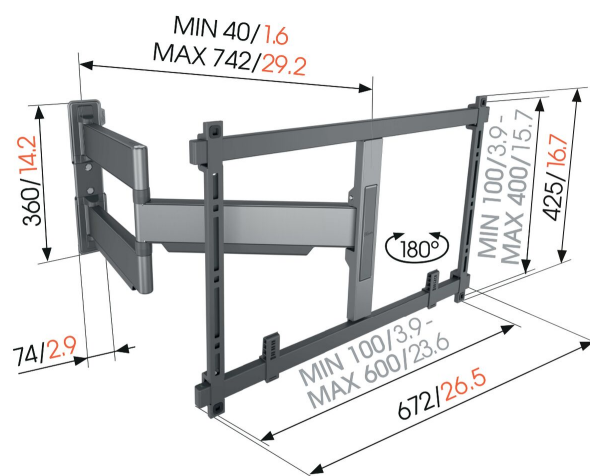

## TVM 5845 Soporte TV Giratorio

### Beneficios clave

- Ultrafino y robusto - A solo 4 cm de la pared, ideal para grandes TV OLED/QLED
- Movimiento suave OneFinger™ - Gracias a los rodamientos recubiertos y a los ejes de acero de precisión
- Instalación perfectamente nivelada - Nivel de burbuja gratuito incluido
- 2D-Levelling™: mantén tu TV siempre nivelada - Nivelación precisa después de la instalación (horizontal y vertical)
- Parches protectores para el televisor: protege la parte trasera del TV con parches protectores suaves

### Soporte de pared articulado para TV ultraplano de gama alta de entre 55 y 100 pulgadas

El soporte de pared para TV ELITE Full-Motion+ está específicamente diseñado para hacer justicia a los televisores de gran tamaño, perfecto para su TV OLED o QLED. El soporte de pared para TV es ultrafino, ultrarresistente y se puede girar hasta 180°, lo que le permite disfrutar óptimamente de su televisor desde cualquier ángulo. El soporte de pared es apto para TV de entre 55 y 100 pulgadas, y con un peso de hasta 55 kg. Monte su TV a solo 4 cm de la pared.

# Especificaciones

Número de artículo (SKU)	5858450
Color	Negro
Caja individual EAN	8712285354786
Tamaño de producto	XL
Certificación TÜV	Si
Girar	Hasta 180°
Garantía	15 años
Tamaño mín. de pantalla (pulgadas)	55
Tamaño máx. de pantalla (pulgadas)	100
Carga máx. de peso (kg)	55
Tamaño máx. de perno	M8
Altura máx. de interfaz (mm)	425
Anchura máx. de interfaz (mm)	660
Organización de cables	Pinzas para la organización de cables en la parte posterior de su TV Organización de cables CIS®
Distancia máx. a la pared (mm)	740
Patrón de orificio horizontal máx. (mm)	600
Patrón de orificio vertical máx. (mm)	400
Distancia mín. a la pared (mm)	40
Patrón de orificio horizontal mín. (mm)	100
Patrón de orificio vertical mín. (mm)	100
Número de puntos de pivote	3
Nivel de burbuja incluido	Si