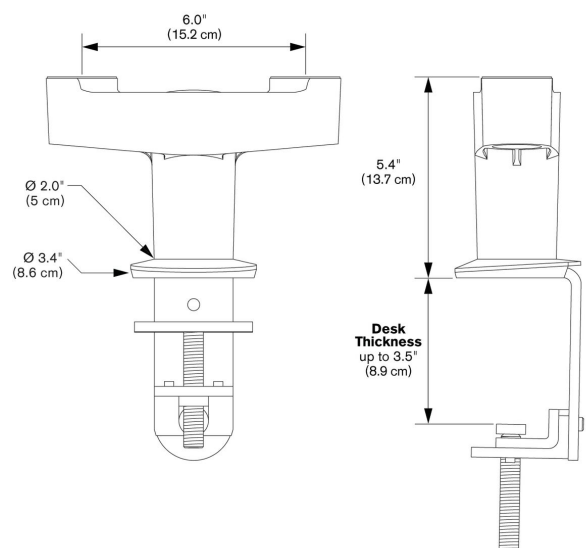

## PFA 9125 Doppelmonitor-Montageadapter Weiß

Mit der Doppel-Monitorhalter Adapter von Vogel's können Sie 2 Vogel's Monitorhalter an einer Stelle an Ihrem Schreibtisch befestigen. Sie können jeden Monitor mühelos mit nur einer Hand neu positionieren. Machen Sie Platz auf dem Schreibtisch frei und sorgen Sie für mehr Ergonomie und Komfort bei der Arbeit. Der Doppel-Monitorhalter Adapter kann an der Schreibtischkante angeklemt, mit einer Durchführung befestigt oder mit dem Schreibtisch verschraubt werden.

## PFA 9125 Doppelmonitor- Montageadapter Weiß

## Technische Daten

Artikelnummer (SKU)	7291251
Farbe	Weiß
EAN-Einzelbox	8712285338977
Garantie	5 Jahre

VOGEL'S HOLDING BV (©)

Alle Rechte vorbehalten.  
Druckfehler, technische  
Änderungen und  
Preisänderungen vorbehalten.