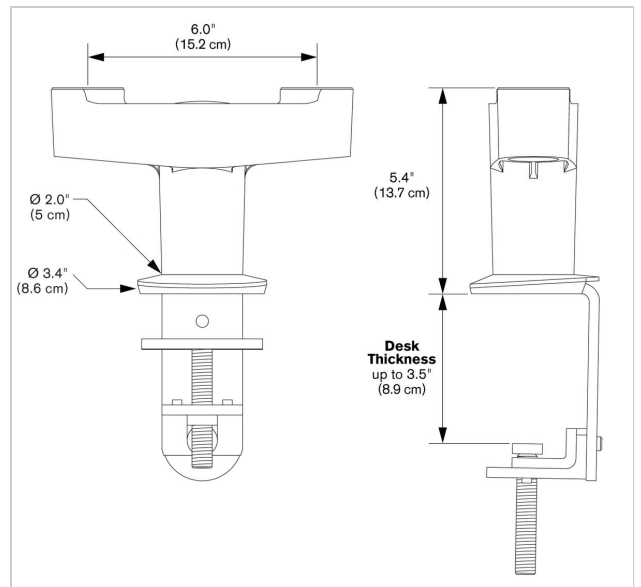

PFA 9125 Doppelmonitor-Montageadapter Weiß

Artikelnummer (SKU)
Farbe

7291251
Weiß

Mit der Doppel-Monitorhalter Adapter von Vogel's können Sie 2 Vogel's Monitorhalter an einer Stelle an Ihrem Schreibtisch befestigen. Sie können jeden Monitor mühelos mit nur einer Hand neu positionieren. Machen Sie Platz auf dem Schreibtisch frei und sorgen Sie für mehr Ergonomie und Komfort bei der Arbeit. Der Doppel-Monitorhalter Adapter kann an der Schreibtischkante angeklemt, mit einer Durchführung befestigt oder mit dem Schreibtisch verschraubt werden.

Die PFA 9125 unterstützt fast alle Vogel's Monitorhalter (PFD 8541, PFD 8543) und unterstützt bis zu 4 Monitore (in Kombination mit dem PFA 9102 Doppel-Monitoradapter).

PFA 9125 Doppelmonitor- Montageadapter Weiß

www.vogels.com

VOGEL'S HOLDING BV 2019 (c) Alle Rechte vorbehalten.
Vorbehaltlich Druckfehler, technischer und Preisänderungen.
Datum: 2019-05-17

Technische Daten

Produkttyp-Nummer	PFA 9125
Artikelnummer (SKU)	7291251
Farbe	Weiß
EAN-Einzelbox	8712285338977
Garantie	5 Jahre