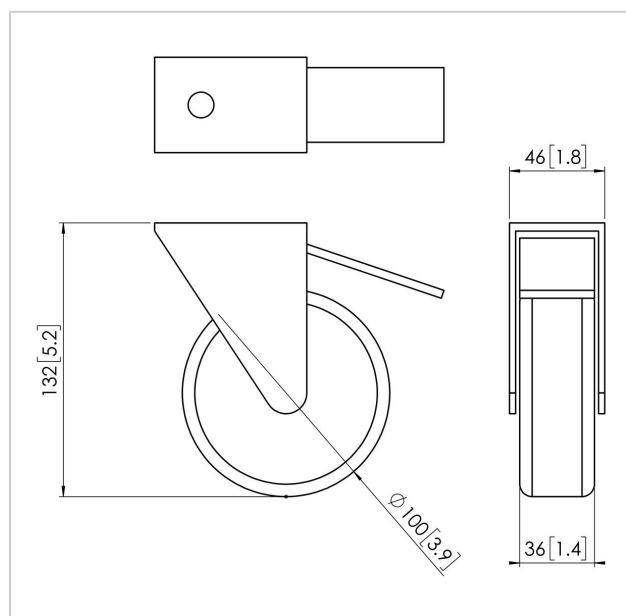

PFA 9114 Wielen 'heavy duty'

Artikelnummer (SKU)
Kleur

7291144
Zilver

Set van 4 grote zware zwenkwielen. De wielen hebben grijze rubberen banden en stalen lagers voor een betere wendbaarheid op oneffen oppervlakken.

Deze wielen kunnen gebruikt worden ter vervanging van de standaardwielen op de PFT85xx trolleyframes, PFT2520 trolley en alle Vogel's gemotoriseerde trolleys.