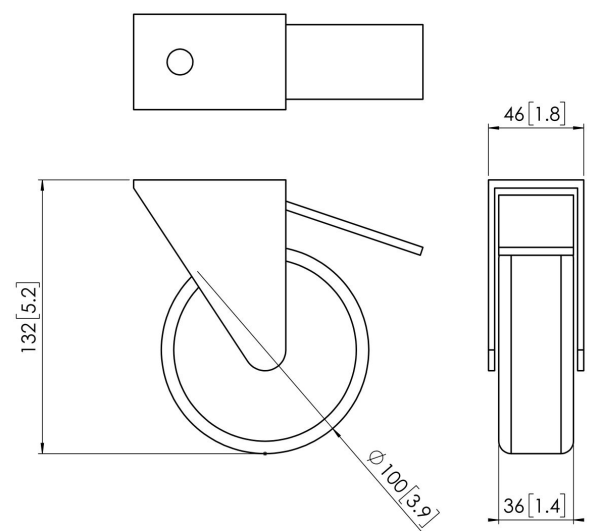

PFA 9114 Wielen 'heavy duty'

Set van 4 grote zware zwenkwielen. De wielen hebben grijze rubberen banden en stalen lagere voor een betere wendbaarheid op oneffen oppervlakken.