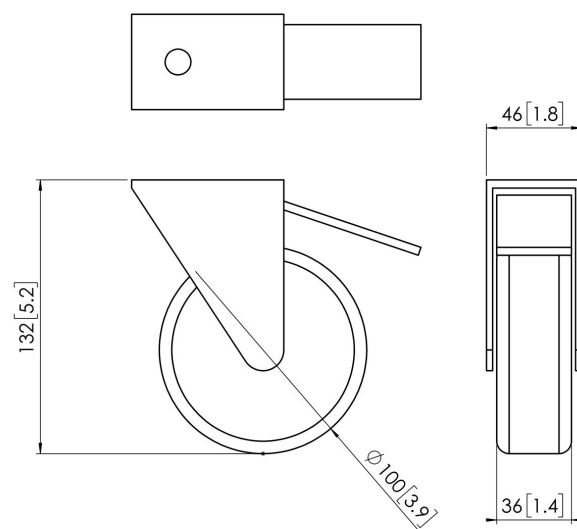

## PFA 9114 Wielen 'heavy duty'

Set van 4 grote zware zwenkwielen. De wielen hebben grijze rubberen banden en stalen lagere voor een betere wendbaarheid op oneffen oppervlakken.

# Specificaties

Artikelnummer (SKU)	7291144
Kleur	Zilver
EAN enkele doos	8712285324062
Garantie	5 jaar
Max. laadgewicht (kg/Lbs)	160 / 352.74

VOGEL'S HOLDING BV (©)

Alle rechten voorbehouden.  
Drukfouten, technische  
aanpassingen en prijswijzigingen  
voorbehouden.