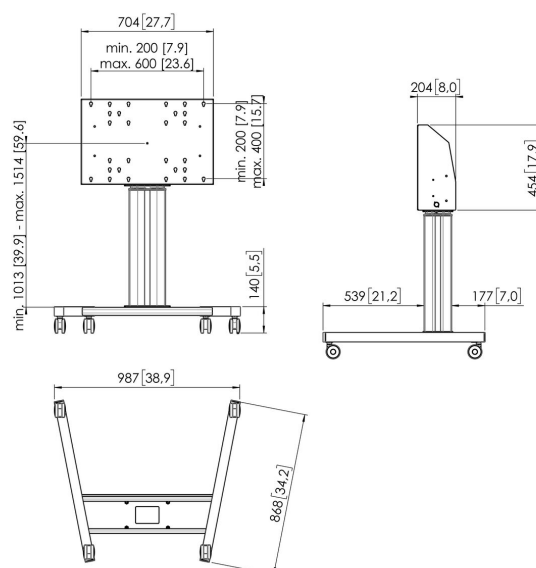

TE5064B Wózek z elektryczną regulacją 50 cm

Kluczowe atuty

- Łatwy montaż
- Regulowana wysokość w zakresie do 50 cm

Wózka zestaw TE5064

Rozmiar ekranu: Wymiary: 600x400 Maks. obciążenie: 120 kg / 264 lbs Zestaw w skład którego wchodzi: • 1x PFT 8525 Podstawa wózka mobilnego • 1x PFFE 7105 Dispositivo di sollevamento per schermi motorizzato 50 cm • 1x PFI 3061 – skrzynka montażowa do PFFE 7105/7106 Wykorzystaj opcjonalne elektroniczne zabezpieczenie PFA 9119, aby zapobiegać uszkodzeniom gdy ruch uchwytu zablokowany jest przez dowolny obiekt.

TE5064B Wózek z elektryczną regulacją 50 cm

Specyfikacja

Regulacja elektryczna	Tak
Funkcja zdalnego sterowania	Tak
Min. rozmiar ekranu (cale)	40
Maks. rozmiar ekranu (cale)	88
Min. odległość od podłogi — do środka ekranu (mm)	1013
Maks. odległość od podłogi — do środka ekranu (mm)	1514
Maks. nośność (kg)	120
Maks. nośność (Lbs)	264.55
Regulacja wysokości (mm)	500
Szerokość	987
Głębokość	868
Numer artykułu (SKU)	7950650
Kod EAN pojedynczego opakowania	8712285343803
Kolor	Czarny
Certyfikaty	CE
Gwarancja	5-letnia