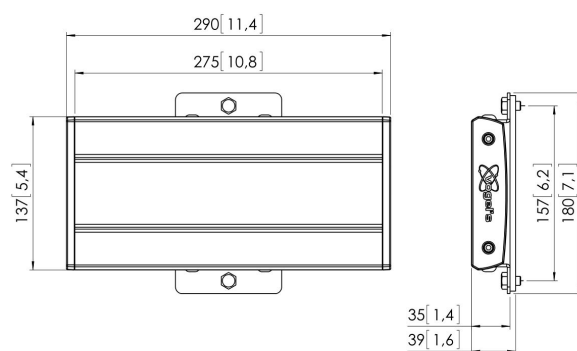

PFB 3402 Płyta mocująca

PFB 34 xx jest płytą mocującą serii Connect-it, która pozwala na stworzenie rozwiązań sufitowych, podłogowych i ściennych.

PFB 3402 Plyta mocująca

Specyfikacja

Numer artykułu (SKU)	7234020
Kolor	Czarny
Kod EAN pojedynczego opakowania	8712285329401
Szerokość	290
Certyfikat TÜV	Tak
Gwarancja	5-letnia
Maks. wysokość części łączącej (mm)	180
Maks. szerokość części łączącej (mm)	290
Wkręty Fischer® w zestawie	Tak
Warianty wysokości	Stała wysokość Stała wysokość (śruba) Ręczna regulacja wysokości
Maks. głębokość części łączącej	35
Maks. szerokość rozkładu otworów (mm)	225
Maks. nośność na drążku (kg)	80
Maks. obciążenie na ścianie (kg)	53
Min. szerokość rozkładu otworów (mm)	100