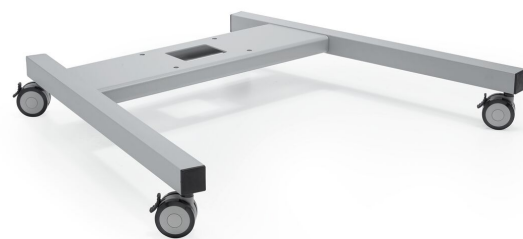

PFT 8525 Podstawa wózka mobilnego czarna

PFT 8525 podstawa wózka jest częścią modułowej serii Connect-it, która pozwala na stworzenie rozwiązania mobilnego do średnich i dużych monitorów.

PFT 8525 Podstawa wózka mobilnego czarna

Specyfikacja

Numer artykułu (SKU)	7385254
Kolor	Srebrny
Kod EAN pojedynczego opakowania	8712285337284
Wysokość	141
Szerokość	991
Głębokość	863
Certyfikat TÜV	Tak
Gwarancja	5-letnia
Maks. nośność (kg/Lbs)	120 / 264.55