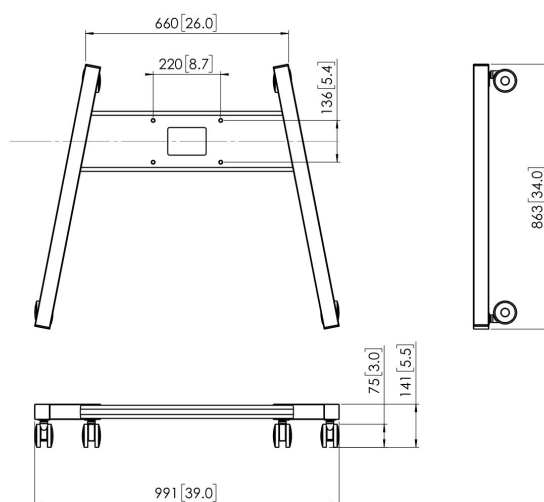

PFT 8525 Podstawa wózka mobilnego czarna

PFT 8525 podstawa wózka jest częścią modułowej serii Connect-it, która pozwala na stworzenie rozwiązania mobilnego do średnich i dużych monitorów.

PFT 8525 Podstawa wózka mobilnego czarna

Specyfikacja

Numer artykułu (SKU)	7385254
Kolor	Srebrny
Kod EAN pojedynczego opakowania	8712285337284
Wysokość	141
Szerokość	991
Głębokość	863
Certyfikat TÜV	Tak
Gwarancja	5-letnia
Maks. nośność (kg/Lbs)	120 / 264.55