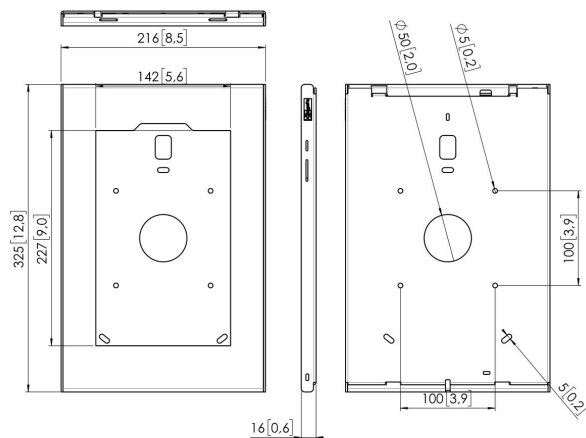

PTS 1232 TabLock для Samsung Galaxy Tab S4 (2018)

Характеристики

Артикул (SKU)	7495414
Код EAN отдельной коробки	8712285342721
Гарантия	5 лет
Варианты настольной установки	Фиксированное настольное крепление Фиксированная настольная стойка Произвольно устанавливаемая настольная стойка
Блокируемый	True
Кнопка «Домой» планшетника скрыта или доступна	Оба варианта