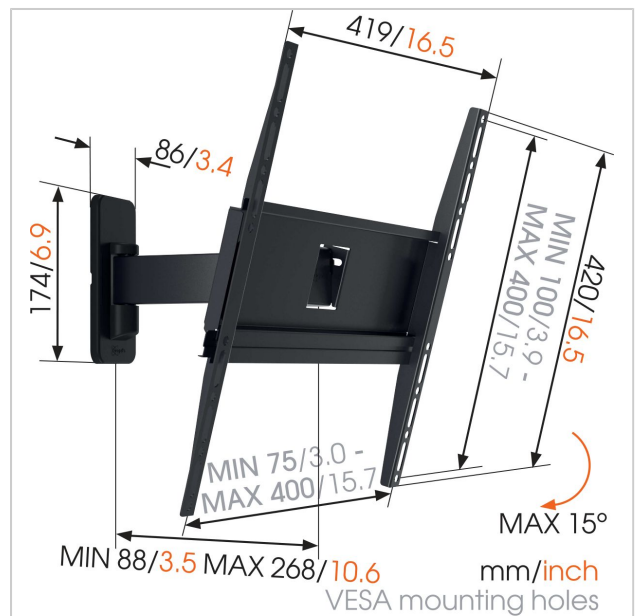

## MA 3030 Staffa TV Girevole

Numero dell'articolo (SKU) 8563030  
Colore Nero

### La serie M: la sicurezza prima di tutto, a prezzi ragionevoli

Se cerchi una soluzione robusta, affidabile e a prezzo contenuto per montare in modo sicuro la TV al muro, allora stai cercando la serie M di Vogel's. Materiali resistenti e un design semplice e pratico, che fa esattamente quello che deve fare. La serie M Vogel's: la sicurezza prima di tutto, a prezzi ragionevoli.

### Specifiche

Numero del tipo di prodotto	MA3030
Numero dell'articolo (SKU)	8563030
Colore	Nero
EAN scatola singola	8712285331602
Dimensione prodotto	M
Dimensione minima dello schermo (pollici)	32
Dimensione massima dello schermo (pollici)	55
Min. hole pattern	100mm x 100mm
Max. hole pattern	400mm x 400mm
Struttura con misure standard o universali	Universale
Linea di prodotti	M-series