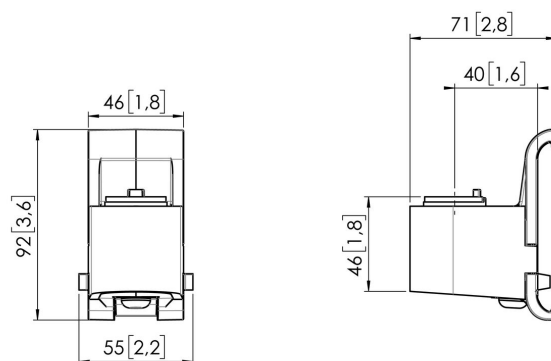

## MOMO C203 Adapter kolumnowy do komponentów listwy połączeniowej (biała)

### Kluczowe atuty

- Regulowana wysokość
- Odpowiedni dla jednego, dwóch lub całej serii monitorów
- Łatwy montaż
- Elastyczny system modułowy
- Certyfikat TÜV / 10-letnia gwarancja

Zbuduj idealne ramię do monitora Adapter kolumnowy MOMO C203 do komponentów listwy połączeniowej jest częścią ramion serii MOMO Motion i Motion+. Specjalnie zaprojektowany do montażu ramienia monitora lub elementu połączeniowego na listwie połączeniowej. Nieskończone możliwości Stwórz konfigurację wielomonitrową z pomocą zaledwie kilku komponentów. Obejmuje zarówno pozycje proste, jak i kątowe. Ramię do monitora serii MOMO instaluje się przy użyciu tylko jednego klucza imbusowego, który jest sprytnie zintegrowany z produktem. W ten sposób odpowiednie narzędzie będziesz mieć zawsze pod ręką.

### Specyfikacja

Numer artykułu (SKU)	7162031
Kolor	Biały
Kod EAN pojedynczego opakowania	8712285354243
Wysokość	92
Szerokość	55
Głębokość	71
Certyfikat TÜV	Tak
Gwarancja	10-letnia
Ogranicznik obrotu	True