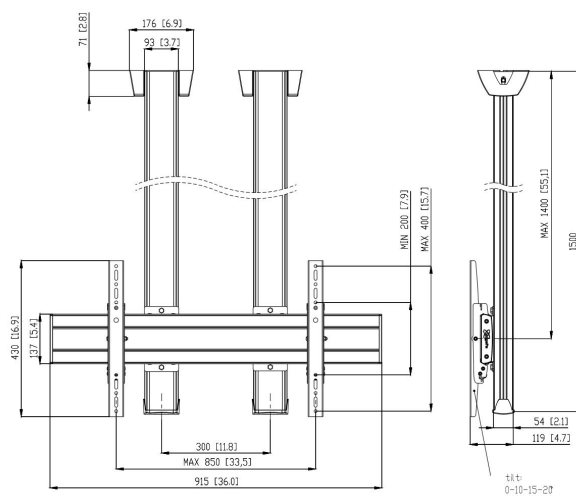

## CD1584В Потолочное крепление

### Потолочное крепление комплект CD1584

Размер дисплея: >65 cali65 caliГабариты: 800x400Макс. нагрузка: 160 кг В комплект входят: • 2x PUC 1060 Потолочная пластина с фиксированным положением • 2x PUC 2515 Штанга 150 см • 1x PFB 3409 Интерфейсная панель серебристая • 1x PFS 3204 Направляющие для дисплея • 1x PFA 9126 Комплект крепежа

## CD1584B Потолочное крепление

### Характеристики

Артикул (SKU)	7950050
Цвет	Черный
Код EAN отдельной коробки	8712285332289
Длина	1500
Ширина	915
Глубина	119
Сертифицирован TÜV	Да
Наклон	Наклон на угол от -3° до +3°
Гарантия	5 лет
Макс. весовая нагрузка (кг)	160
Типы потолочного крепления	Плоский потолочный
Дюбели Fischer в комплекте	Да
Макс. расстояние до потолка от центра экрана (мм)	1400
Макс. расстояние между крепежными отверстиями по горизонтали (мм)	850
Макс. расстояние между крепежными отверстиями по вертикали (мм)	400
Мин. расстояние между крепежными отверстиями по горизонтали (мм)	100
Мин. размер экрана (дюймов)	65
Мин. расстояние между крепежными отверстиями по вертикали (мм)	100