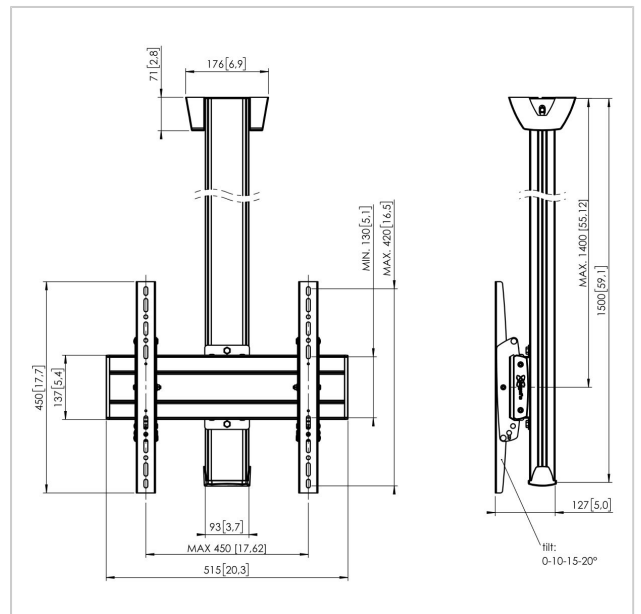

C1544B Soporte a techo fijas

Número de artículo (SKU) 7990020
 Color Negro

Beneficios clave

- Elegante diseño de gama alta
- Organización de cables
- Instalación rápida y sencilla

El soporte de techo C 1544 est´ especialmente diseñado para suspender una televisiôn del techo de forma segura. Para colgar una televisiôn de gran tamaño sobre la cama o en una esquina. Este soporte tiene un diseño moderno con una apariencia elegante y compacta en cualquier decoraciôn.

El soporte de techo C 1544 est´ fabricado para televisores con un patrôn VESA 400 x 400 y un peso m´ximo de 80 kg/176 lb. Puede inclinarse hasta 20 grados. El Cable Inlay System garantiza que todos los cables estén perfectamente ocultos a la vista. Este soporte es robusto y sôlido, ya que la seguridad es primordial en Vogel’s.

Número de tipo de producto	C1544	Patrón de orificio vertical máx.	420 (mm)
Número de artículo (SKU)	7990020	Patrón de orificio horizontal mín.	100 (mm)
Color	Negro	Patrón de orificio vertical mín.	100 (mm)
Caja individual EAN	8712285346828	Patrón de orificios universal o fijo	Universal
Longitud	1500		
Anchura	515		
Profundidad	127		
Certificación TÜV	Si		
Inclinación	Abatible hasta 20°		
Garantía	5 años		
Carga máx. de peso (kg)	80		
Min. hole pattern	100mm x 100mm		
Max. hole pattern	450mm x 420mm		
Tamaño máx. de perno	M8		
Altura máx. de interfaz (mm)	450		
Anchura máx. de interfaz (mm)	515		
Autobloqueo	True		
Tipos de techo	Techo plano		
Tacos Fischer en el interior	Si		
Distancia máx. al techo - centro de pantalla (mm)	1400		
Patrón de orificio horizontal máx. (mm)	450		
Tamaño máx. de pantalla (pulgadas)	65		