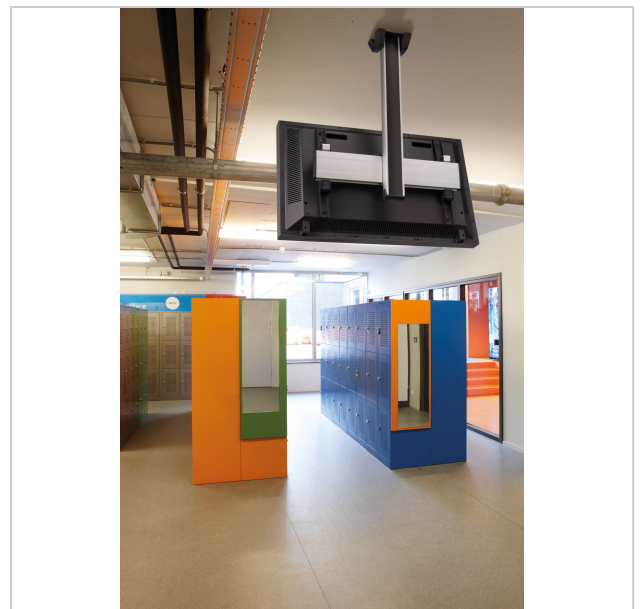

C1544B Soporte a techo fijas

Número de artículo (SKU) 7990020
 Color Negro

Beneficios clave

- Elegante diseño de gama alta
- Organización de cables
- Instalación rápida y sencilla

El soporte de techo C 1544 est´ especialmente diseñado para suspender una televisiôn del techo de forma segura. Para colgar una televisiôn de gran tamaño sobre la cama o en una esquina. Este soporte tiene un diseño moderno con una apariencia elegante y compacta en cualquier decoraciôn.

El soporte de techo C 1544 est´ fabricado para televisores con un patrôn VESA 400 x 400 y un peso m´ximo de 80 kg/176 lb. Puede inclinarse hasta 20 grados. El Cable Inlay System garantiza que todos los cables estén perfectamente ocultos a la vista. Este soporte es robusto y sôlido, ya que la seguridad es primordial en Vogel’s.

Número de tipo de producto	C1544	Patrón de orificio vertical máx.	420 (mm)
Número de artículo (SKU)	7990020	Patrón de orificio horizontal mín.	100 (mm)
Color	Negro	Patrón de orificio vertical mín.	100 (mm)
Caja individual EAN	8712285346828	Patrón de orificios universal o fijo	Universal
Longitud	1500		
Anchura	515		
Profundidad	127		
Certificación TÜV	Si		
Inclinación	Abatible hasta 20°		
Garantía	5 años		
Carga máx. de peso (kg)	80		
Min. hole pattern	100mm x 100mm		
Max. hole pattern	450mm x 420mm		
Tamaño máx. de perno	M8		
Altura máx. de interfaz (mm)	450		
Anchura máx. de interfaz (mm)	515		
Autobloqueo	True		
Tipos de techo	Techo plano		
Tacos Fischer en el interior	Si		
Distancia máx. al techo - centro de pantalla (mm)	1400		
Patrón de orificio horizontal máx. (mm)	450		
Tamaño máx. de pantalla (pulgadas)	65		