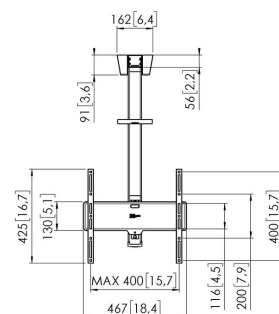

Deckenbefestigung C41544

Der Befestigungssatz enthält: 1x Deckenadapter PUC 1041, 1x PUC 2415-Profil 150 cm, 1x Display-Adapter PFI 3050