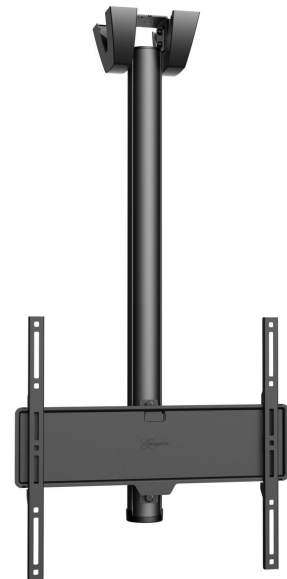

Deckenbefestigung C41544

Der Befestigungssatz enthält: 1x Deckenadapter PUC 1041, 1x PUC 2415-Profil 150 cm, 1x Display-Adapter PFI 3050