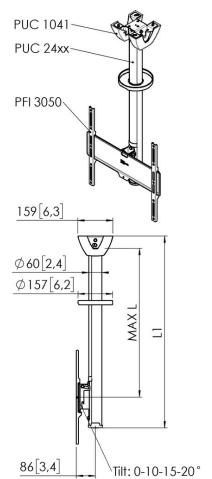

Deckenbefestigung C41544

Der Befestigungssatz enthält: 1x Deckenadapter PUC 1041, 1x PUC 2415-Profil 150 cm, 1x Display-Adapter PFI 3050