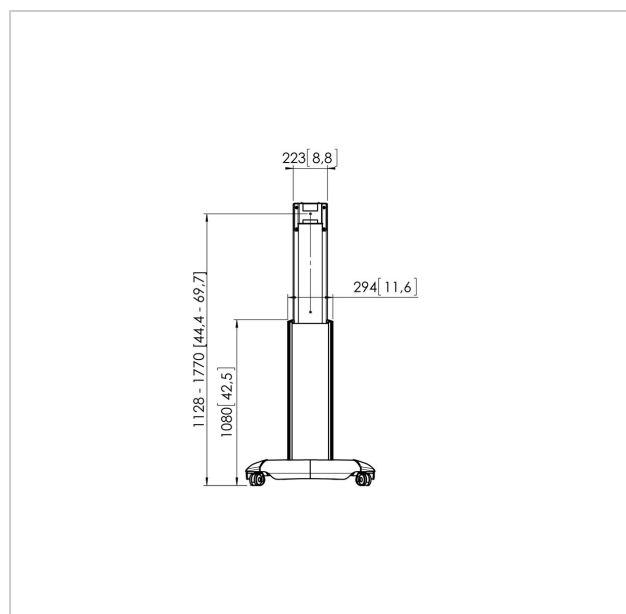

PFT 2520 Trolley pour écran

N° d'article (SKU)
Couleur

7325210
Noir

Principaux avantages

- Rangement des câbles
- Modulaire

Avec le chariot pour écrans plats PFT2520, Vogel définit une nouvelle référence en chariots et pieds de sol. Qualité et design se combine avec des fonctionnalités comme la gestion complète du câblage, le réglage en hauteur et un autolock qui rendent uniques ces nouveaux pieds de sol.

La nouvelle série de pieds de sol et chariots visent à fournir une intégration design pour une communication optimum. Le chariot doit être combiné avec les barres et les languettes d'interface Connect-it.

N° type produit	PFT 2520
N° d'article (SKU)	7325210
Couleur	Noir
EAN emballage unitaire	8712285331145
Hauteur	1870
Certifié TÜV	Oui
Garantie	5 ans
Charge max. (kg)	55
Hauteur réglable	True
Distance max. au sol - centre écran (mm)	1770
Dimensions max. écran (pouce)	65
Distance min. au sol - centre écran (mm)	1130
Dimensions min. écran (pouce)	32