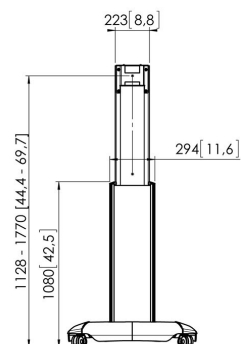

PFT 2520 Trolley pour écran

Avec le chariot pour écrans plats PFT2520, Vogel définit une nouvelle référence en chariots et pieds de sol. Qualité et design se combine avec des fonctionnalités comme la gestion complète du câblage, le réglage en hauteur et un autolock qui rendent uniques ces nouveaux pieds de sol.

PFT 2520 Trolley pour écran

Spécifications

N° d'article (SKU)	7325210
Couleur	Noir
EAN emballage unitaire	8712285331145
Hauteur	1870
Certifié TÜV	Oui
Garantie	5 ans
Dimensions min. écran (pouce)	32
Dimensions max. écran (pouce)	65
Charge max. (kg)	55
Hauteur réglable	True
Distance max. au sol - centre écran (mm)	1770
Dimensions max. écran (pouce)	65
Distance min. au sol - centre écran (mm)	1130
Dimensions min. écran (pouce)	32