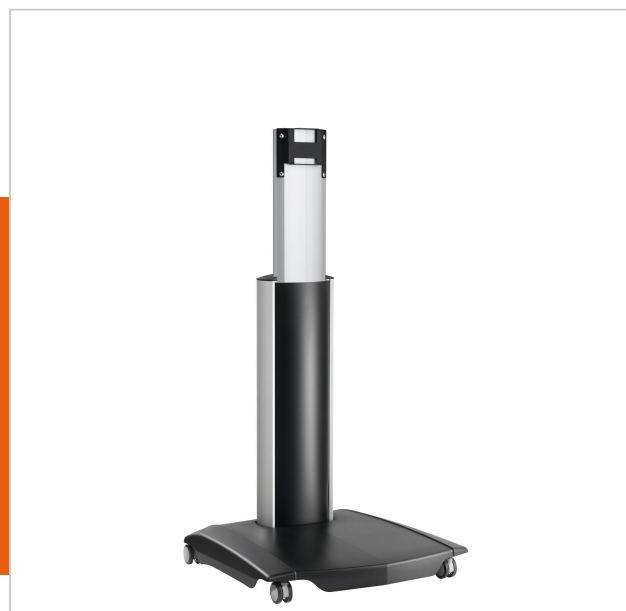

PFT 2520 Trolley pour écran

N° d'article (SKU)
Couleur

7325210
Noir

Principaux avantages

- Rangement des câbles
- Modulaire

Avec le chariot pour écrans plats PFT2520, Vogel définit une nouvelle référence en chariots et pieds de sol. Qualité et design se combine avec des fonctionnalités comme la gestion complète du câblage, le réglage en hauteur et un autolock qui rendent uniques ces nouveaux pieds de sol.

La nouvelle série de pieds de sol et chariots visent à fournir une intégration design pour une communication optimum. Le chariot doit être combiné avec les barres et les languettes d'interface Connect-it.

N° type produit	PFT 2520
N° d'article (SKU)	7325210
Couleur	Noir
EAN emballage unitaire	8712285331145
Hauteur	1870
Certifié TÜV	Oui
Garantie	5 ans
Charge max. (kg)	55
Hauteur réglable	True
Distance max. au sol - centre écran (mm)	1770
Dimensions max. écran (pouce)	65
Distance min. au sol - centre écran (mm)	1130
Dimensions min. écran (pouce)	32