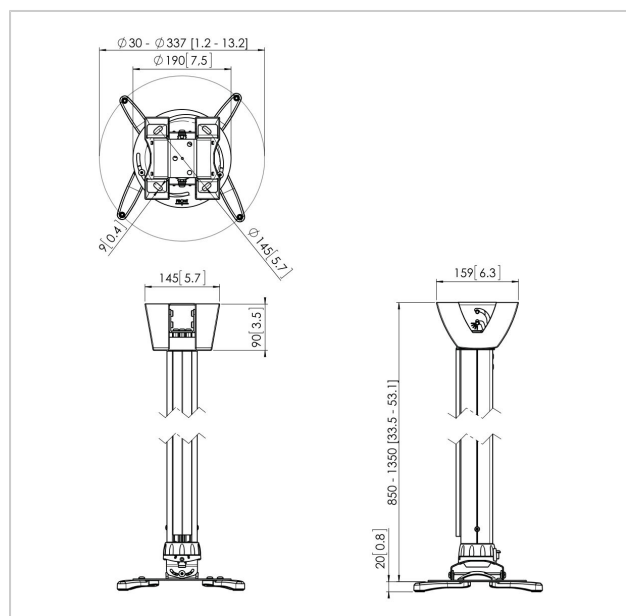

PPC 1585 Supporto a soffitto a scomparsa, colore silver

Numero dell'articolo (SKU) 7015854
 Colore Argento

Benefici chiave

- Cavi completamente nascosti
- Regolazione di precisione durante l'installazione
- Regolazione di precisione possibile dopo l'installazione
- Prevenzione antifurto

Il modello PPC 1585 è un supporto per proiettori regolabile in altezza progettato appositamente per i proiettori di nuova generazione fino a 15 kg di peso. Questa interfaccia per proiettori è dotata di una regolazione fine esclusiva per un allineamento preciso con la superficie di proiezione. Una volta allineato, il proiettore rimane in posizione. Ruotando l'anello di frizione esclusivo si eliminerà tutto il gioco dalle connessioni dell'interfaccia, rendendo il supporto una soluzione solida e molto stabile.

>I kit di fissaggio a soffitto per proiettori regolabili in altezza possono essere usati quando non si conosce l'altezza del soffitto o quando si richiede una certa flessibilità. Questi supporti sono disponibili in 3 lunghezze differenti ed offrono una regolazione variabile in altezza da 400 a 1350 mm. Il CIS® Cable Inlay System si estende sull'intera lunghezza del tubo e rende anche possibile la disposizione del cablaggio dopo l'installazione. Il sistema CIS® offre sufficiente spazio per tutti i cavi necessari e consente di nascondere tutti i cavi in pochi secondi.

Specifiche

Numero del tipo di prodotto	PPC 1585
Numero dell'articolo (SKU)	7015854
Colore	Argento
EAN scatola singola	8712285325120
Certificazione TÜV	Sì
Inclinazione	Inclinazione fino a 15°
Rotazione	A 360°
Garanzia	5 anni
Massimo peso di carico (kg)	20
Fischer interno	Sì
Distanza massima dal soffitto (mm)	1350
Distanza minime dal soffitto (mm)	850
Raggio (diametro)	30 - 337 mm
Muovere	15