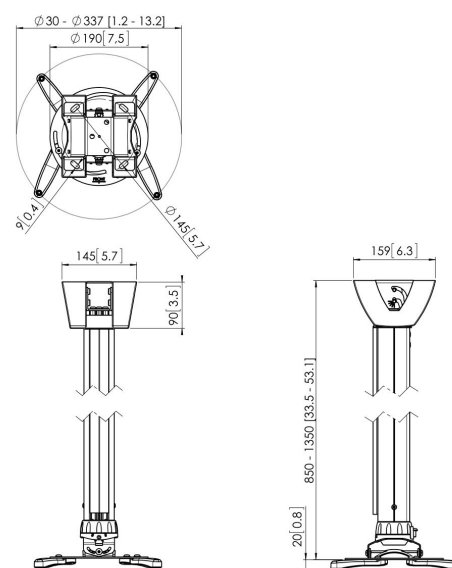

## PPC 1585 Supporto a soffitto a scomparsa, colore silver

Il modello PPC 1585 è un supporto per proiettori regolabile in altezza progettato appositamente per i proiettori di nuova generazione fino a 20 kg di peso. Questa interfaccia per proiettori è dotata di una regolazione fine esclusiva per un allineamento preciso con la superficie di proiezione. Una volta allineato, il proiettore rimane in posizione. Ruotando l'anello di frizione esclusivo si eliminerà tutto il gioco dalle connessioni dell'interfaccia, rendendo il supporto una soluzione solida e molto stabile.

## PPC 1585 Supporto a soffitto a scomparsa, colore silver

### Specifiche

Numero dell'articolo (SKU)	7015854
Colore	Argento
EAN scatola singola	8712285325120
Certificazione TÜV	Sì
Inclinazione	Inclinazione fino a 15°
Rotazione	A 360°
Garanzia	5 anni
Massimo peso di carico (kg)	20
Fischer interno	Sì
Distanza massima dal soffitto (mm)	1350
Distanza minime dal soffitto (mm)	850
Raggio (diametro)	30 - 337 mm
Muovere	15