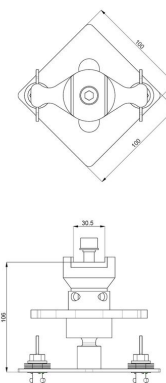

S002.1641 Set de location 1, 11 cm

Dans le secteur de la location, chaque seconde compte. C'est pourquoi le support de location est conçu de manière à ce que les projecteurs soient accrochés rapidement. Installation rapide

Grâce aux verrous quart de tour, le projecteur se fixe rapidement au tube. Le projecteur doit être équipé d'un support spécifique ou d'un support universel pour la location.

S002.1641 Set de location 1, 11 cm

Spécifications

Distance min. au plafond (mm)	110
Charge max. (kg)	30
Charge max. (Lbs)	66.14
Pivoter	Jusqu'à 360°
Inclinaison	Inclinaison jusqu'à 20°
N° d'article (SKU)	S002.1641
EAN emballage unitaire	8718868872685
Couleur	Noir
Garantie	5 ans