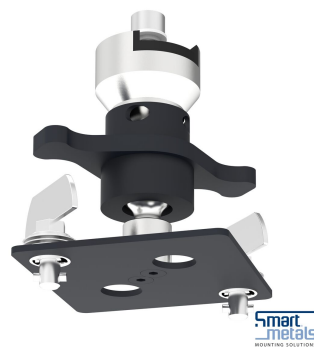

S002.1641 Set de location 1, 11 cm

Dans le secteur de la location, chaque seconde compte. C'est pourquoi le support de location est conçu de manière à ce que les projecteurs soient accrochés rapidement. Installation rapide

Grâce aux verrous quart de tour, le projecteur se fixe rapidement au tube. Le projecteur doit être équipé d'un support spécifique ou d'un support universel pour la location.

S002.1641 Set de location 1, 11 cm

Spécifications

Distance min. au plafond (mm)	110
Charge max. (kg)	30
Charge max. (Lbs)	66.14
Pivoter	Jusqu'à 360°
Inclinaison	Inclinaison jusqu'à 20°
N° d'article (SKU)	S002.1641
EAN emballage unitaire	8718868872685
Couleur	Noir
Garantie	5 ans