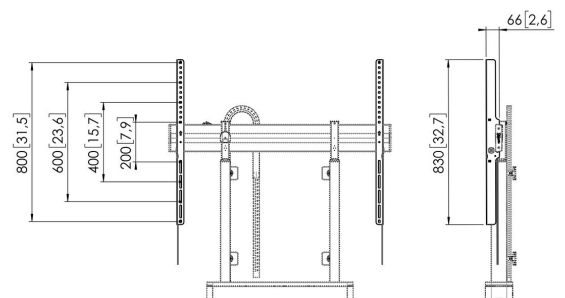

RISE A 173 Verlängerte Schnittstellenleisten (VESA) für RISE Display-Lifts

Entscheidende Vorteile

- Erweitern Sie Ihren RISE Display-Lifts mit praktischem Zubehör

Mit den RISE A 173 Schnittstellenleisten (VESA) können Sie Bildschirme mit einem vertikalen VESA-Profil von 800 mm an einem RISE Display-Lift befestigen.

RISE A173 Verlängerte Schnittstellenleisten (VESA) für RISE Display-Lifts

Technische Daten

Artikelnummer (SKU)	7301730
EAN-Einzelbox	8712285406683
TÜV-zertifiziert	Ja
Garantie	5 Jahre

VOGEL'S HOLDING BV (©)