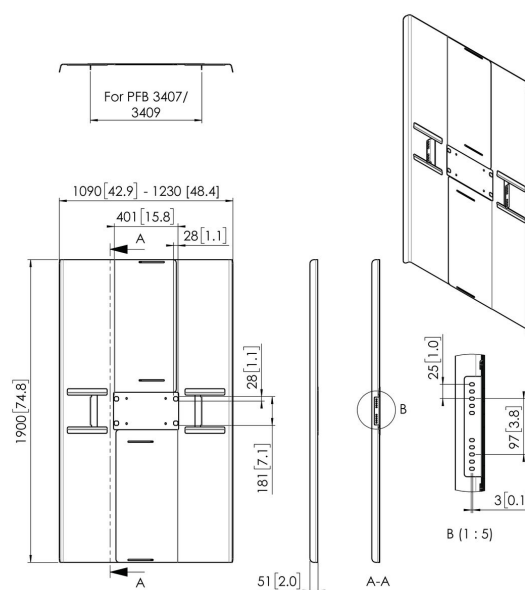

PFA 9164 Afdekkap portrait 84-86"

Universele display afdekkappen zijn ontworpen om de achterkant van het scherm af te dekken, om kabels en connectoren uit het zicht achter de kap weg te werken. De afdekkappen kunnen in combinatie met Connect-it plafond en Connect-it vloeroplossingen gebruikt worden. De PFA 9159, PFA 9161 en PFA 9163 zijn geschikt voor landscape montage aan een dubbele buis. De PFA 9160, PFA 9162 en PFA 9164 zijn geschikt voor portrait montage aan een dubbele buis.

PFA 9164 Afdekkap portrait 84-86"

Specificaties

Artikelnummer (SKU)	7291640
Kleur	Zwart
EAN enkele doos	8712285350726
Garantie	5 jaar
Max. grootte beeldscherm (inch)	86
Min. grootte beeldscherm (inch)	84