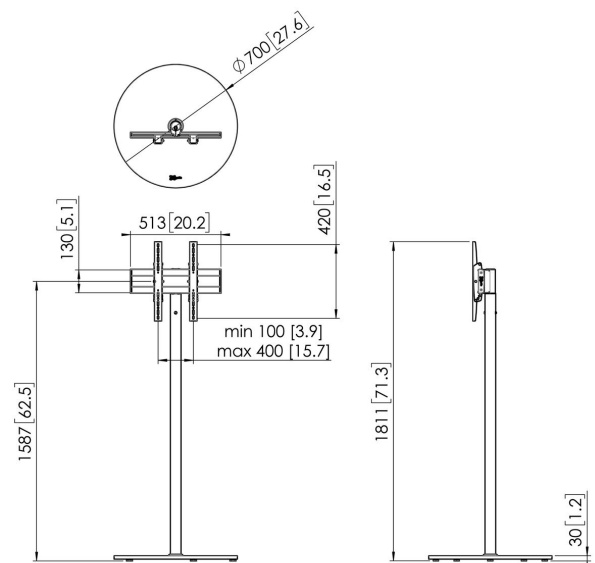

## F1644 Display-Standfuß

### Bodenständer set F1644

Bildschirmgröße: 55 Zoll Passgröße: 400x400 Max. Last: 40 kg / 88 lbs Set bestehend aus: • 1x PFF 1560 Display-Bodenstandfuß • 1x PFA 9148 Rotationsmodul • 1x PFB 3405 Bildschirm-Adapterstreifen • 1x PFS 3304 Bildschirm-Adapterstange

## Technische Daten

Artikelnummer (SKU)	7951124
Farbe	Edelstahl
EAN-Einzelbox	8712285354908
Höhe	1600
Breite	700
Tiefe	700
TÜV-zertifiziert	Ja
Neigbar	Bis zu 20° neigbar
Garantie	5 Jahre
Max. Gewichtslast (kg/Lbs)	40 / 88.18
Max. Schraubengröße	M8
Max. Schnittstellenhöhe (mm)	450
Max. Breite der Schnittstelle (mm)	515
Max. Abstand zum Boden - zentrales Display (mm)	1587
Max. horizontale Lochung (mm)	400
Max. Bildschirmgröße (Zoll)	55
Max. vertikale Lochung (mm)	400
Min. horizontale Lochung (mm)	100
Min. Bildschirmgröße (Zoll)	19
Min. vertikale Lochung (mm)	100