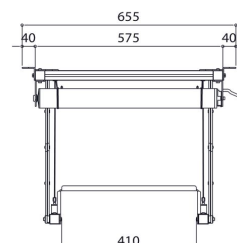

PPL 2035-120V Système de levage de projecteur

Le système de levage pour projecteur PPL 2035-120V est la solution esthétique parfaite pour intégrer un grand projecteur lourd dans un plafond. Non seulement cette solution permet de dissimuler parfaitement le projecteur, mais elle complique également tout éventuel vol. Le système de levage est silencieux et deux positions réglables sont possibles : haut et visible.

PPL 2035-120V Système de levage de projecteur

Spécifications

N° d'article (SKU)	7020364
Couleur	Argent
EAN emballage unitaire	8712285338366
Largeur	567
Profondeur	554
Garantie	2 ans
Guarantee electrical parts	2 ans
Charge max. (kg)	15
Consommation électrique moyenne (W)	156
Certifications	CE
Distance max. au plafond (mm)	480
Distance min. au plafond (mm)	130
Voltage (V)	120 V, 60 Hz