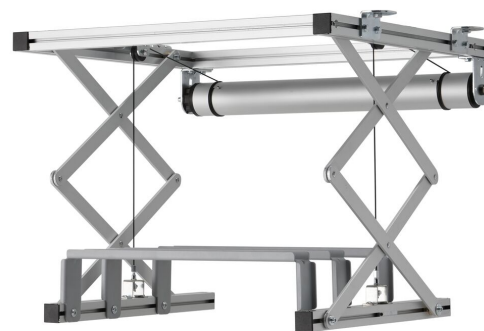

PPL 2035-120V Système de levage de projecteur

Le système de levage pour projecteur PPL 2035-120V est la solution esthétique parfaite pour intégrer un grand projecteur lourd dans un plafond. Non seulement cette solution permet de dissimuler parfaitement le projecteur, mais elle complique également tout éventuel vol. Le système de levage est silencieux et deux positions réglables sont possibles : haut et visible.

PPL 2035-120V Système de levage de projecteur

Spécifications

N° d'article (SKU)	7020364
Couleur	Argent
EAN emballage unitaire	8712285338366
Largeur	567
Profondeur	554
Garantie	2 ans
Guarantee electrical parts	2 ans
Charge max. (kg)	15
Consommation électrique moyenne (W)	156
Certifications	CE
Distance max. au plafond (mm)	480
Distance min. au plafond (mm)	130
Voltage (V)	120 V, 60 Hz