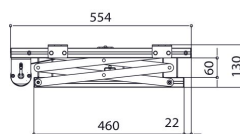

PPL 2035-120V Système de levage de projecteur

Le système de levage pour projecteur PPL 2035-120V est la solution esthétique parfaite pour intégrer un grand projecteur lourd dans un plafond. Non seulement cette solution permet de dissimuler parfaitement le projecteur, mais elle complique également tout éventuel vol. Le système de levage est silencieux et deux positions réglables sont possibles : haut et visible.

PPL 2035-120V Système de levage de projecteur

Spécifications

N° d'article (SKU)	7020364
Couleur	Argent
EAN emballage unitaire	8712285338366
Largeur	567
Profondeur	554
Garantie	2 ans
Guarantee electrical parts	2 ans
Charge max. (kg)	15
Consommation électrique moyenne (W)	156
Certifications	CE
Distance max. au plafond (mm)	480
Distance min. au plafond (mm)	130
Voltage (V)	120 V, 60 Hz