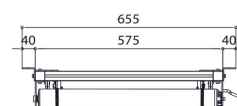

PPL 2035-120V Système de levage de projecteur

Le système de levage pour projecteur PPL 2035-120V est la solution esthétique parfaite pour intégrer un grand projecteur lourd dans un plafond. Non seulement cette solution permet de dissimuler parfaitement le projecteur, mais elle complique également tout éventuel vol. Le système de levage est silencieux et deux positions réglables sont possibles : haut et visible.

PPL 2035-120V Système de levage de projecteur

Spécifications

N° d'article (SKU)	7020364
Couleur	Argent
EAN emballage unitaire	8712285338366
Largeur	567
Profondeur	554
Garantie	2 ans
Guarantee electrical parts	2 ans
Charge max. (kg)	15
Consommation électrique moyenne (W)	156
Certifications	CE
Distance max. au plafond (mm)	480
Distance min. au plafond (mm)	130
Voltage (V)	120 V, 60 Hz