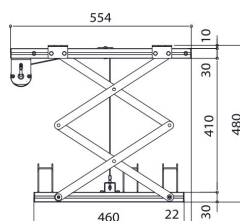

PPL 2035-120V Système de levage de projecteur

Le système de levage pour projecteur PPL 2035-120V est la solution esthétique parfaite pour intégrer un grand projecteur lourd dans un plafond. Non seulement cette solution permet de dissimuler parfaitement le projecteur, mais elle complique également tout éventuel vol. Le système de levage est silencieux et deux positions réglables sont possibles : haut et visible.

PPL 2035-120V Système de levage de projecteur

Spécifications

N° d'article (SKU)	7020364
Couleur	Argent
EAN emballage unitaire	8712285338366
Largeur	567
Profondeur	554
Garantie	2 ans
Guarantee electrical parts	2 ans
Charge max. (kg)	15
Consommation électrique moyenne (W)	156
Certifications	CE
Distance max. au plafond (mm)	480
Distance min. au plafond (mm)	130
Voltage (V)	120 V, 60 Hz