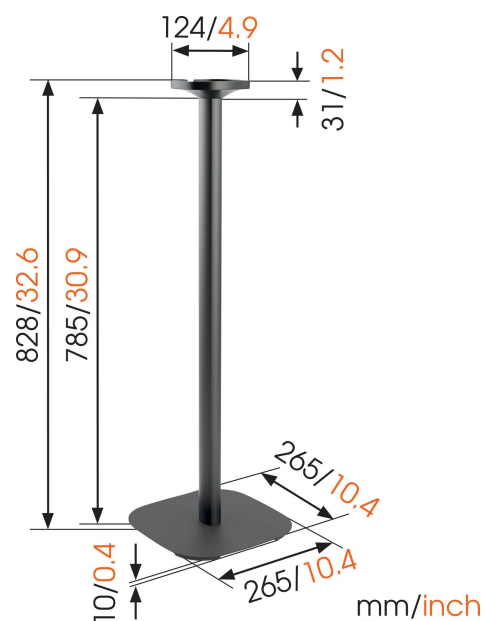

SOUND 4301 Speaker standaard voor SONOS ONE (SL) & PLAY:1 (wit)

Belangrijke voordelen

- Geïntegreerde netsnoerverlenging
- De perfecte luisterpositie vanaf elke plaats in de kamer

Haal meer uit jouw Sonos One (SL) & Play:1

Laat jouw Sonos One (SL) & Play:1 naadloos opgaan in je interieur door de luidspreker op de Vogel's SOUND 4301 speaker standaard te plaatsen. De speaker standaard is 82 cm hoog, waardoor de luidspreker op oorniveau staat als je zit, de plek voor het beste geluid. Kies overal in de kamer voor de perfecte luisterpositie, om volop te genieten van jouw Sonos. De speaker standaard van Vogel's is een veilige steun voor je Sonos One (SL) & Play:1 en is verkrijgbaar in zwart of wit, zodat je de kleur van de steun kunt afstemmen op de kleur van de luidspreker. De installatie is een koud kunstje, dankzij de voorgemonteerde luidsprekerinterface en het geïntegreerde verlengsnoer.

SOUND 4301 Speaker standaard voor SONOS ONE (SL) & PLAY:1 (wit)

Specificaties

Max. laadgewicht (kg)	5
Max. laadgewicht (Lbs)	11.02
Kabeldoorvoersysteem	Geïntegreerd kabeldoorvoersysteem
Waterpas inbegrepen	Ja
Speaker models	Sonos PLAY:1 Sonos One
Artikelnummer (SKU)	8153021
EAN enkele doos	8712285341465
Kleur	Wit
Certificeringen	TÜV
TÜV-gecertificeerd	Ja
Garantie	5 jaar