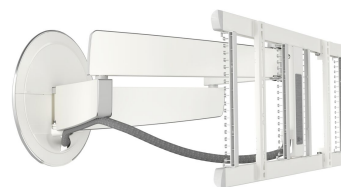

TVM 7675 motoriseret tv-vægbeslag (hvid)

Største fordele

- Drejer automatisk og gennem Siri Voice/genveje, app eller fjernbetjening
- Vores mest innovative design til dato – stilfuldt i ethvert interiør
- Fuldt integreret Cable Inlay System (CIS®) – Tilslut, beskyt og skjul dine kabler fra væg til tv
- 7 programmerbare forudindstillinger
- Fuldend dit monteringsystem med en matchende aluminiumskabelsøjle

Motoriseret vægbeslag i fuld bevægelse med geniale, avanceret design

Med Vogel's SIGNATURE MotionMount installerer du ikke bare et tilfældigt motoriseret vægbeslag. Du installerer en absolut designerklæring. Designet er resultatet af næsten 50 års erfaring med design, innovation og håndværk. Du finder alt, hvad der kendetegner Vogel's i dette motoriserede vægbeslag, som ikke har fået navnet SIGNATURE for ingenting. Dette flagskib fra Vogel's er et blikfang i ethvert rum.

TVM 7675 motoriseret tv-vægbeslag (hvid)

Specifikationer

Varenummer	8876751
Farve	Hvid
EAN enkelt pakke	8712285361067
Produktstørrelse	L
Højde	452
Bredde	792
TÜV-certificeret	Ja
Drej	Fremadrettet og drejende bevægelse (op til 120°)
Garanti på elektriske dele	2 år
Min. skærmstørrelse	40
Maks. skærmstørrelse	77
Min. hulmønster	200mm x 100mm
Maks. hulmønster	600mm x 400mm
Maks. højde på grænseflade (mm)	452
Maks. bredde på grænseflade (mm)	792
App-styret	Ja
Kabelstyring	Indbygget kabelstyring Kabeltulle
Certificeringer	CE TÜV
Max. horizontal hole pattern (mm)	600
Max. vertical hole pattern (mm)	400
Motoriseret	Ja
Antal drejepunkter	4
Fjernstyret	Ja
Universelt eller fast hulmønster	Universal
Spænding	100-240V, 50/60 Hz
Priser	iF Product Design Award iF Product Design Award