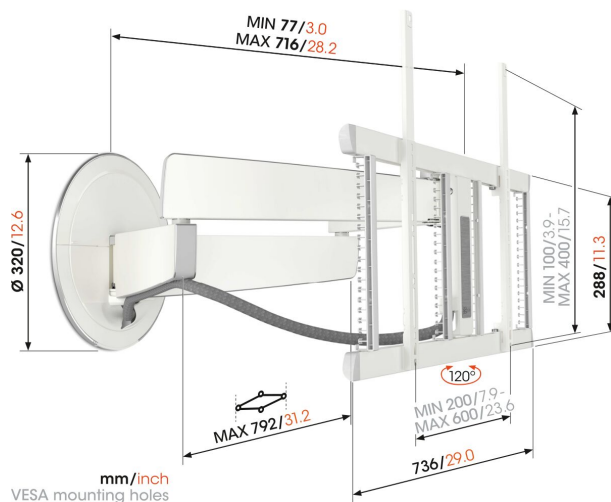

TVM 7675 motoriseret tv-vægbeslag (hvid)

Største fordele

- Drejer automatisk og gennem Siri Voice/genveje, app eller fjernbetjening
- Vores mest innovative design til dato – stilfuldt i ethvert interiør
- Fuldt integreret Cable Inlay System (CIS®) – Tilslut, beskyt og skjul dine kabler fra væg til tv
- 7 programmerbare forudindstillinger
- Fuldend dit monteringsystem med en matchende aluminiumskabelsøjle

Motoriseret vægbeslag i fuld bevægelse med geniale, avanceret design

Med Vogel's SIGNATURE MotionMount installerer du ikke bare et tilfældigt motoriseret vægbeslag. Du installerer en absolut designerklæring. Designet er resultatet af næsten 50 års erfaring med design, innovation og håndværk. Du finder alt, hvad der kendetegner Vogel's i dette motoriserede vægbeslag, som ikke har fået navnet SIGNATURE for ingenting. Dette flagskib fra Vogel's er et blikfang i ethvert rum.

TVM 7675 motoriseret tv-vægbeslag (hvid)

Specifikationer

Varenummer	8876751
Farve	Hvid
EAN enkelt pakke	8712285361067
Produktstørrelse	L
Højde	452
Bredde	792
TÜV-certificeret	Ja
Drej	Fremadrettet og drejende bevægelse (op til 120°)
Garanti på elektriske dele	2 år
Min. skærmstørrelse	40
Maks. skærmstørrelse	77
Min. hulmønster	200mm x 100mm
Maks. hulmønster	600mm x 400mm
Maks. højde på grænseflade (mm)	452
Maks. bredde på grænseflade (mm)	792
App-styret	Ja
Kabelstyring	Indbygget kabelstyring Kabeltulle
Certificeringer	CE TÜV
Max. horizontal hole pattern (mm)	600
Max. vertical hole pattern (mm)	400
Motoriseret	Ja
Antal drejepunkter	4
Fjernstyret	Ja
Universelt eller fast hulmønster	Universal
Spænding	100-240V, 50/60 Hz
Priser	iF Product Design Award iF Product Design Award