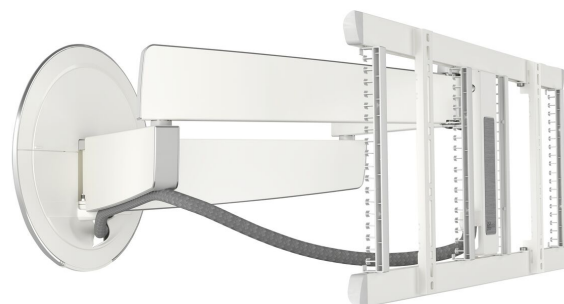

TVM 7675 motoriseret tv-vægbeslag (hvid)

Største fordele

- Drejer automatisk og gennem Siri Voice/genveje, app eller fjernbetjening
- Vores mest innovative design til dato – stilfuldt i ethvert interiør
- Fuldt integreret Cable Inlay System (CIS®) – Tilslut, beskyt og skjul dine kabler fra væg til tv
- 7 programmerbare forudindstillinger
- Fuldend dit monteringsystem med en matchende aluminiumskabelsøjle

Motoriseret vægbeslag i fuld bevægelse med geniale, avanceret design

Med Vogel's SIGNATURE MotionMount installerer du ikke bare et tilfældigt motoriseret vægbeslag. Du installerer en absolut designerklæring. Designet er resultatet af næsten 50 års erfaring med design, innovation og håndværk. Du finder alt, hvad der kendetegner Vogel's i dette motoriserede vægbeslag, som ikke har fået navnet SIGNATURE for ingenting. Dette flagskib fra Vogel's er et blikfang i ethvert rum.

TVM 7675 motoriseret tv-vægbeslag (hvid)

Specifikationer

Varenummer	8876751
Farve	Hvid
EAN enkelt pakke	8712285361067
Produktstørrelse	L
Højde	452
Bredde	792
TÜV-certificeret	Ja
Drej	Fremadrettet og drejende bevægelse (op til 120°)
Garanti på elektriske dele	2 år
Min. skærmstørrelse	40
Maks. skærmstørrelse	77
Min. hulmønster	200mm x 100mm
Maks. hulmønster	600mm x 400mm
Maks. højde på grænseflade (mm)	452
Maks. bredde på grænseflade (mm)	792
App-styret	Ja
Kabelstyring	Indbygget kabelstyring Kabeltulle
Certificeringer	CE TÜV
Max. horizontal hole pattern (mm)	600
Max. vertical hole pattern (mm)	400
Motoriseret	Ja
Antal drejepunkter	4
Fjernstyret	Ja
Universelt eller fast hulmønster	Universal
Spænding	100-240V, 50/60 Hz
Priser	iF Product Design Award iF Product Design Award