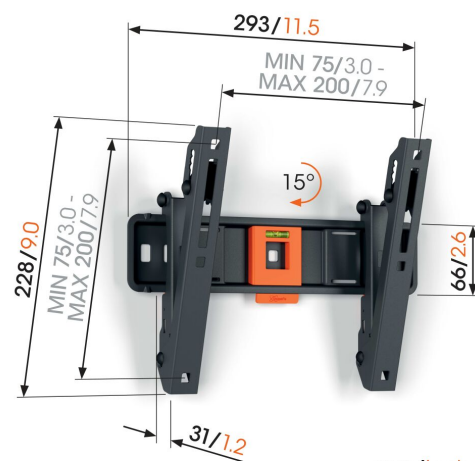

TVM 1213 Staffa TV Inclinabile

Benefici chiave

- TiltGrip™: inclinazione sicura a 5°, 10° o 15°
- SoffLock™: metti al sicuro la tua TV in modo semplice
- Livella inclusa

Supporto a parete per TV inclinabile, per TV da 19 a 43 pollici

Con il supporto a parete per TV QUICK Tilt, scegli la facilità di installazione e il comfort di visione. L'installazione è estremamente semplice. La tua TV è al suo posto in soli 20 minuti. Inclinando il supporto a parete per TV di 5°, 10° o 15° puoi facilmente impostare l'angolo di visione ideale, il che è particolarmente utile se la TV è montata un po' più in alto a parete. Il supporto a parete per TV è adatto a TV da 19 a 43 pollici con peso fino a 15 kg.

mm/inch
VESA mounting holes

TVM 1213 Staffa TV Inclinabile

Specifiche

Numero dell'articolo (SKU)	1812130
Colore	Nero
EAN scatola singola	8712285348440
Dimensione prodotto	S
Altezza	228
Larghezza	293
Profondità	31
Certificazione TÜV	Si
Inclinazione	Inclinazione fino a 15°
Garanzia	5 anni
Dimensione minima dello schermo (pollici)	19
Dimensione massima dello schermo (pollici)	43
Massimo peso di carico (kg)	15
Min. hole pattern	75mm x 75mm
Max. hole pattern	200mm x 200mm
Dimensione massima del bullone	M8
Altezza massima dell'interfaccia (mm)	228
Larghezza massima dell'interfaccia (mm)	293
Disposizione orizzontale massima del foro di montaggio (mm)	200
Disposizione verticale massima del foro di montaggio (mm)	200
Distanza minime dal muro (mm)	31
Livella inclusa	Si
Struttura con misure standard o universali	Universale