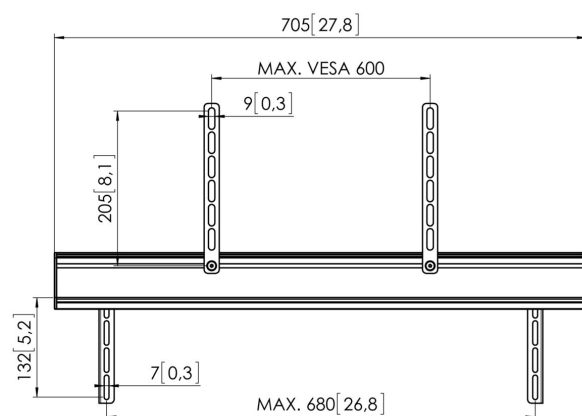

SOUND 3450 Soundbar beugel

Belangrijke voordelen

- Creëer de beste luisterpositie
- Indrukwekkend geluid dat met je tv meedraait
- Houd je soundbar gelijk met je tv door de verstelbare hoogte en diepte

Wanneer u de tv van de ene naar de andere kant draait, wilt u dat de soundbar met het scherm meedraait. Vogel's universele soundbar beugel (SOUND 3450) is speciaal gemaakt voor draaibare flatscreen-tv's. De soundbar is altijd naar u toe gericht zodat beeld en geluid altijd een geheel vormen.

SOUND 3450 Soundbar beugel

Specificaties

Artikelnummer (SKU)	8153450
Kleur	Zilver
EAN enkele doos	8712285326684
TÜV-gecertificeerd	Ja
Garantie	5 jaar
Max. laadgewicht (kg/Lbs)	10 / 22.05
Verstelbare hoogte	True
Certificeringen	TÜV
Speaker models	Universeel Sonos PLAYBAR HEOS Bar