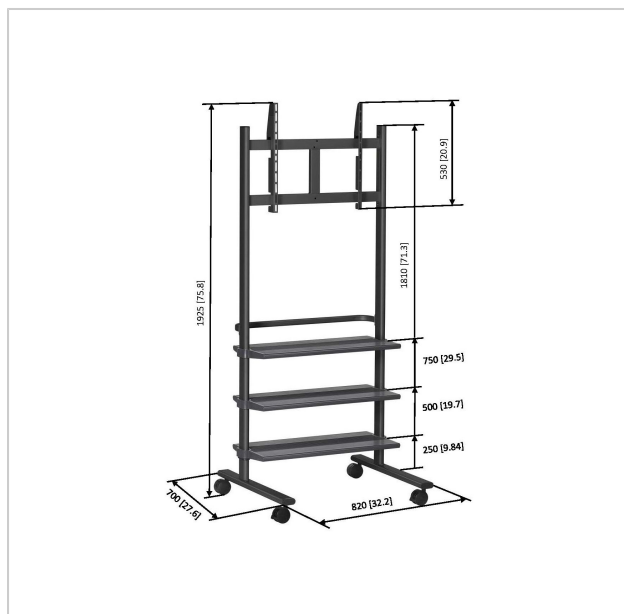

РВ 175 Тележка для дисплея, черная

Артикул (SKU)
Цвет

7321750
Черный

Тележки серии Vogel's являются идеальным решением для установки LCD- или плазменных дисплеев на мобильное основание для использования на выставках, в школах или на выставочных и конгресс-центрах.

Конструкция содержит универсальное крепление, ряд плоских ящиков для принадлежностей и рукоятку для удобства перемещения и маневрирования. Универсальные крепежные полосы для дисплеев подходят как для тележек РВ 175 и РВ 150, так и настольной стойки для дисплея РВ 050. Это позволяет легко и быстро перемещать дисплеи от одного места установки к другому.

РВ 175 Тележка для дисплея, черная

www.vogels.com

VOGEL'S HOLDING BV 2019 (c) Все права защищены.
Возможны опечатки и изменение технических параметров и цен.

Дата: 2019-06-17

Характеристики

Номер типа изделия	РВ 175
Артикул (SKU)	7321750
Цвет	Черный
Код EAN отдельной коробки	8712285336188
Высота	1925
Гарантия	2 лет
Макс. весовая нагрузка (кг)	50
Min. hole pattern	200mm x 100mm
Max. hole pattern	670mm x 510mm
Макс. высота крепежного элемента (мм)	530
Макс. ширина крепежного элемента (мм)	820
Макс. расстояние до пола от центра экрана (мм)	1660
Макс. расстояние между крепежными отверстиями по горизонтали (мм)	670
Макс. размер экрана (дюймов)	55
Макс. расстояние между крепежными отверстиями по вертикали (мм)	510
Мин. расстояние между крепежными отверстиями по горизонтали (мм)	200

Мин. размер экрана (дюймов)	36
Мин. расстояние между крепежными отверстиями по вертикали (мм)	100
Универсальное или фиксированное положение отверстий	Универсальный