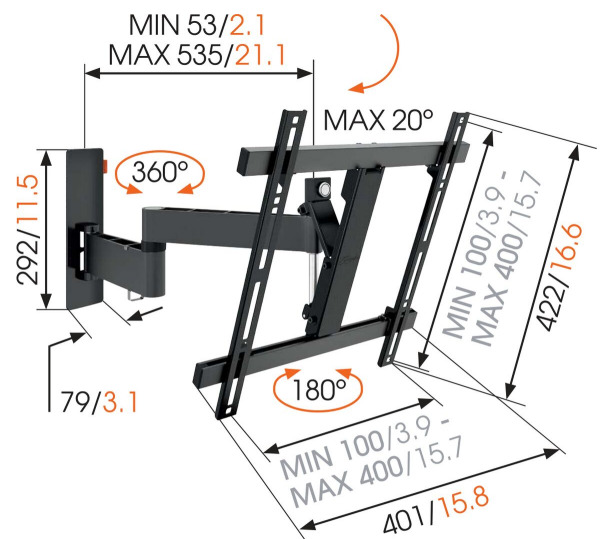

## WALL 2245 Draaibare tv-beugel (zwart)

### Voor TV's tot 55 inch (140 cm)

De WALL 2245 TV-muurbeugel is geschikt voor TV's van 32 tot 55 inch (81 tot 140 cm). Deze stevige beugel kan maximaal 20 kg dragen. Overal in de kamer een comfortabele kijkhoek. Met de WALL 2245 draaibare beugel van Vogel's kun je voortaan vanaf allerlei plekken TV kijken. Je creëert de perfecte kijkhoek vanuit de eethoek én vanuit de nabijgelegen woonkamer. Een uitstekende manier om je favoriete programma vanaf verschillende plekken te bekijken.

# Specificaties

Artikelnummer (SKU)	8353070
Kleur	Zwart
EAN enkele doos	8712285324420
Productgrootte	M
Kantelen	Kantelsysteem tot 20°
Draaien	Volledig draaibaar (tot 180°)
Garantie	Levenslang
Min. grootte beeldscherm (inch)	32
Max. grootte beeldscherm (inch)	55
Min. hole pattern	100mm x 100mm
Max. hole pattern	400mm x 400mm
Max. formaat bout	M8
Max. hoogte van interface (mm)	422
Max. breedte van interface (mm)	402
Certificeringen	TÜV
Max. afstand tot de muur (mm / inch)	540 / 21.26
Min. afstand tot de muur (mm / inch)	55 / 2.17
Universeel of vast gatenspatroon	Universeel