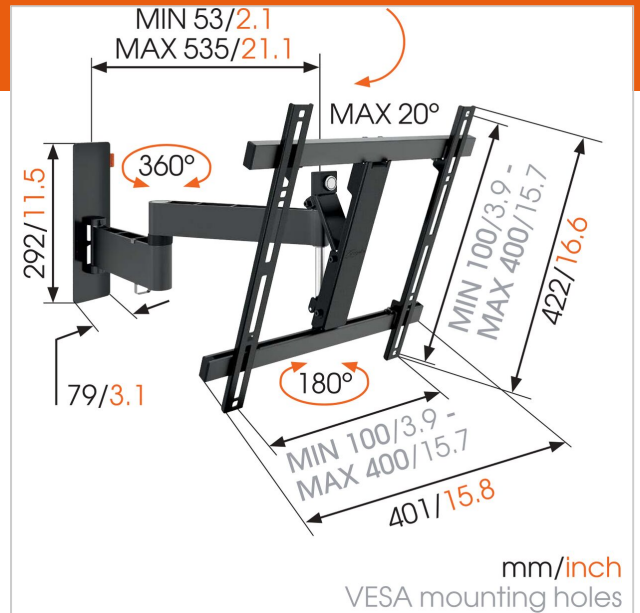

WALL 2245 Draaibare tv-beugel (zwart)

Artikelnummer (SKU)
Kleur

8353070
Zwart

Belangrijke voordelen

- Hang je tv eenvoudig waterpas, zelfs na het bevestigen
- Geleid je kabels
- Simpelweg slim: optimaal comfort voor een betaalbare prijs
- Draai je tv probleemloos tot 180°
- Kantelsysteem (tot 20°) om weerspiegeling te vermijden

Voor TV's tot 55 inch (140 cm)

De WALL 2245 TV-muurbeugel is geschikt voor TV's van 32 tot 55 inch (81 tot 140 cm). Deze stevige beugel kan maximaal 20 kg dragen. Overal in de kamer een comfortabele kijkhoek. Met de WALL 2245 draaibare beugel van Vogel's kun je voortaan vanaf allerlei plekken TV kijken. Je creëert de perfecte kijkhoek vanuit de eethoek én vanuit de nabijgelegen woonkamer. Een uitstekende manier om je favoriete programma vanaf verschillende plekken te bekijken.

De WALL-serie: simpelweg slim

Voor de ontwikkeling van de strakke en moderne beugels uit de WALL-serie konden de ontwerpers van Vogel's bogen op ruim 40 jaar aan ervaring met duurzaam Nederlands design voor de audiovisuele markt. Het resultaat is een collectie betaalbare en slimme beugels, voorzien van een levenslange garantie. Simpelweg slim. Wil je rommelige kabels verbergen? Vogel's biedt verschillende kabelgootopties, die lelijke kabels verbergen en goed bij je beugel passen. Lees meer op de pagina met tv-beugelaccessoires.