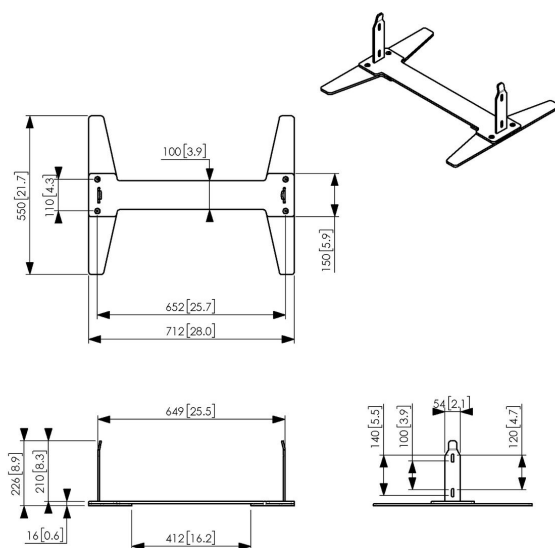

PFF 2046 Vloerplaat voor Samsung OM46N-D

Er zijn momenten dat je gewoon niet in de vloer of het plafond kunt boren. Daarom heeft Vogel's zorgvuldig een vloerplaat ontworpen om in combinatie met de PFFC 4655 een vrijstaande oplossing te creëren. Het ontwerp past perfect bij het unieke Samsung OMN-D display. De PFF 2046 vloerplaat is geschikt voor het Samsung OM46N-D display.

PFF 2046 Vloerplaat voor Samsung OM46N-D

Specificaties

Artikelnummer (SKU)	7320460
Kleur	Zwart
EAN enkele doos	8712285345548
Hoogte	225
Breedte	530
Diepte	550
Garantie	5 jaar
Min. grootte beeldscherm (inch)	46
Max. grootte beeldscherm (inch)	46
Max. grootte beeldscherm (inch)	46
Min. grootte beeldscherm (inch)	46