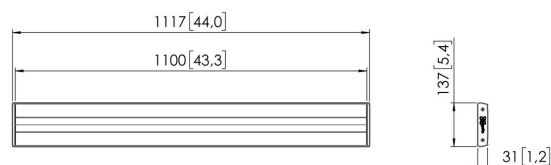

## RISE A172 Verlengde PFB bar voor RISE display liften

Tegenwoordig zijn er steeds meer touch displays die in een stretch uitvoering beschikbaar zijn. Deze schermen hebben vaak een grotere horizontale VESA, dan bij standaard interactieve schermen. Met de RISE A172 verlengde interface plaat (PFB bar) kun je deze schermen met een horizontale VESA van 1000mm gemakkelijk bevestigen.