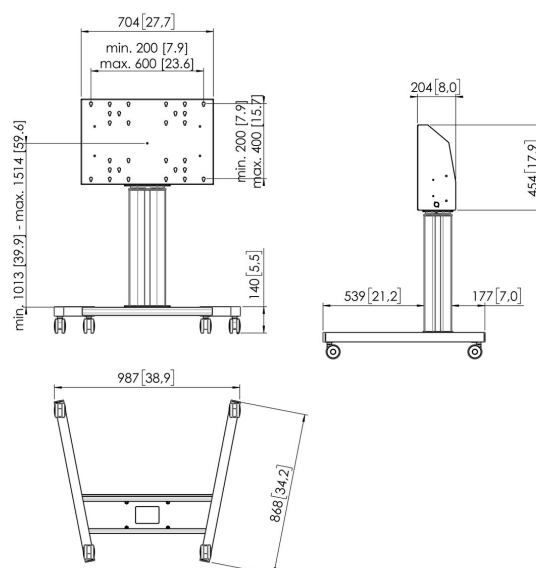

TE5064S Wagen motorisiert 50 cm

Wagen motorisiert set TE5064

Bildschirmgröße: Passgröße: 600x400 Max. Last: 120 kg / 264 lbs Set bestehend aus: • 1x PFT 8525 Wagenrahmen • 1x PFFE 7105 Motorbetriebene Hebevorrichtung für Displays 50 cm • 1x PFI 3061 Interface-Box für PFFE 7105/7106 Verwenden Sie das optionale elektronische Sicherheitsband PFA 9119, um Schäden zu vermeiden, wenn die Bewegung durch einen Gegenstand blockiert wird.

TE5064S Wagen motorisiert 50 cm

Technische Daten

Artikelnummer (SKU)	7950674
Farbe	Silber
EAN-Einzelbox	8712285343780
Breite	987
Tiefe	868
Garantie	5 Jahre
Min. Bildschirmgröße (Zoll)	40
Max. Bildschirmgröße (Zoll)	88
Max. Gewichtslast (kg/Lbs)	120 / 264.55
Zertifizierungen	CE
Max. Abstand zum Boden - zentrales Display (mm)	1514
Min. Abstand zum Boden - zentrales Display (mm)	1013
Motorisiert	Ja
Ferngesteuert	Ja
Höhenverstellung (mm)	500