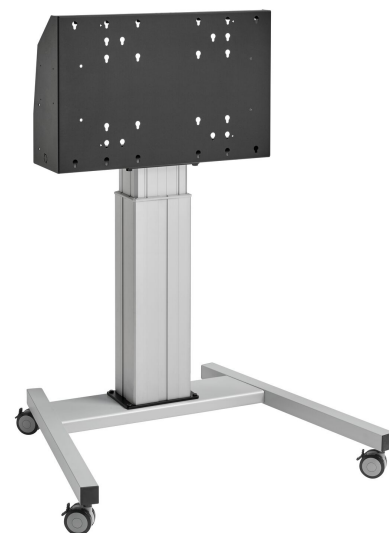

TE5064S Wagen motorisiert 50 cm

Wagen motorisiert set TE5064

Bildschirmgröße: Passgröße: 600x400 Max. Last: 120 kg / 264 lbs Set bestehend aus: • 1x PFT 8525 Wagenrahmen • 1x PFFE 7105 Motorbetriebene Hebevorrichtung für Displays 50 cm • 1x PFI 3061 Interface-Box für PFFE 7105/7106 Verwenden Sie das optionale elektronische Sicherheitsband PFA 9119, um Schäden zu vermeiden, wenn die Bewegung durch einen Gegenstand blockiert wird.

TE5064S Wagen motorisiert 50 cm

Technische Daten

Artikelnummer (SKU)	7950674
Farbe	Silber
EAN-Einzelbox	8712285343780
Breite	987
Tiefe	868
Garantie	5 Jahre
Min. Bildschirmgröße (Zoll)	40
Max. Bildschirmgröße (Zoll)	88
Max. Gewichtslast (kg/Lbs)	120 / 264.55
Zertifizierungen	CE
Max. Abstand zum Boden - zentrales Display (mm)	1514
Min. Abstand zum Boden - zentrales Display (mm)	1013
Motorisiert	Ja
Ferngesteuert	Ja
Höhenverstellung (mm)	500