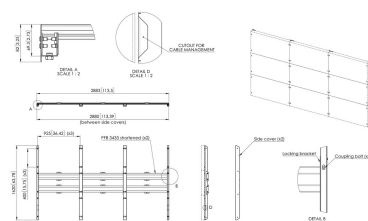

INT8201 Interfejs ścienny LED dla 130-calowych monitorów LG All-in-one (seria LAAF)

Kluczowe atuty

- Łatwy montaż i konserwacja
- Szybki montaż
- Rozwiązanie dla każdej konfiguracji
- Atrakcyjny design
- Certyfikat TÜV-5

Firma Vogel's opracowała kompletny zestaw interfejsu wideo do tworzenia ściany LED z 130-calowych monitorów z serii LG All-in-one LAAF.

INT8201 Interfejs ścienny LED dla 130 calowych monitorów LG All-in-one (seria LAAF)

Specyfikacja

Numer artykułu (SKU)	7951260
Kolor	Czarny
Kod EAN pojedynczego opakowania	8712285352300
Certyfikat TÜV	Tak
Gwarancja	5-letnia
Orientacja	Poziomy

VOGEL'S HOLDING BV (©)

Wszystkie prawa zastrzeżone.
Z zastrzeżeniem błędów
drukarskich, technicznych i
zmian cen.