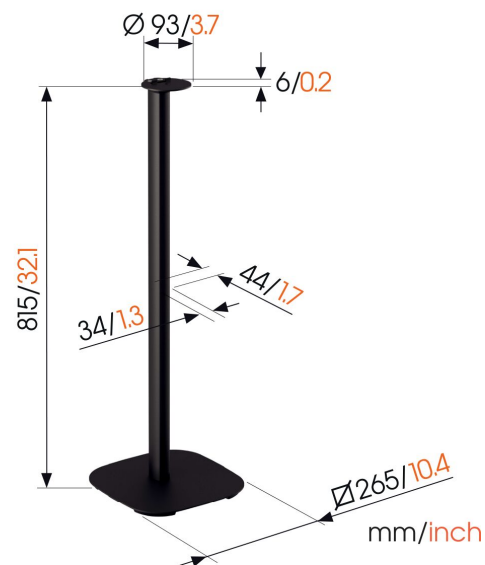

SFS 4113 – Soporte de pie para altavoz Sonos para Era 100 (negro)

Beneficios clave

- Sácales más partido a tus altavoces Sonos
- Mejora tu experiencia auditiva

Montar tu Sonos Era 100 en un soporte de pie te ofrece la experiencia auditiva ideal.

¿No quieres perforar agujeros en las paredes? ¡El soporte de pie para altavoz Sonos Era 100 de Vogel's es la solución ideal! Este soporte de pie de 82 cm sitúa el altavoz a la altura perfecta para garantizar que el sonido fluya directamente a tus oídos. El soporte para altavoz está diseñado para llevar tu experiencia auditiva al siguiente nivel.

SFS 4113 – Soporte de pie para altavoz Sonos para Era 100 (negro)

Especificaciones

| | |
|--------------------------|---|
| Número de artículo (SKU) | 8151130 |
| Color | Negro |
| Caja individual EAN | 8712285371905 |
| Altura | 815 |
| Anchura | 265 |
| Profundidad | 265 |
| Certificación TÜV | Si |
| Garantía | 5 años |
| Organización de cables | Organización de cables integrada Organización de cables CIS® |
| Certificaciones | TÜV |
| Speaker brand | Sonos |
| Speaker models | Era 100 |