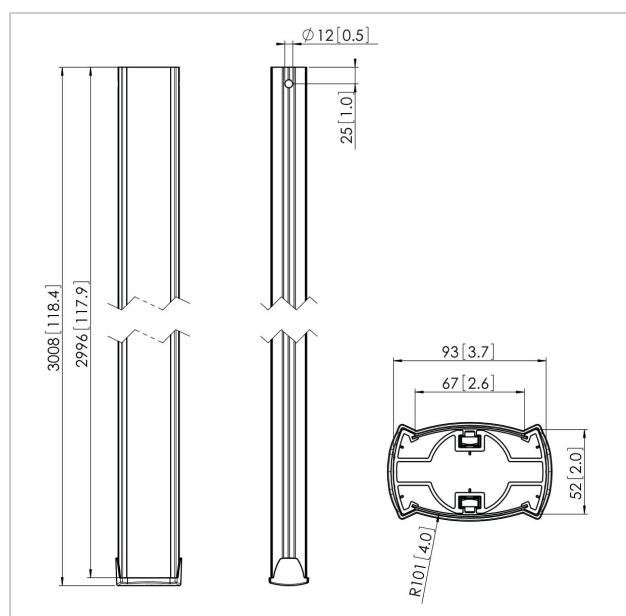

PUC 2530 Profil 300 cm srebrny

Numer artykułu (SKU)
Kolor

7225304
Srebrny

Kluczowe atuty

- Kabeldoorvoersysteem
- Modułowy

PUC 2530 to profil 300 cm, który jest częścią modułowej serii Connect-it, która pozwala na stworzenie własnego rozwiązania sufitowego do średnich i dużych monitorów.

Profil PUC 2530 jest wyposażony w system organizacji kabli CIS dzięki któremu można łatwo i szybko schować wszystkie przewody. Profil jest wykonany z aluminium, dzięki czemu można go łatwo dociąć do konkretnej długości. Profile Connect-it mogą być personalizowane przez użytkownika. Oklejenie listew maskujących kable lub zmiana ich na maskownice w innych kolorach może dopasować uchwyt do danego wnętrza. Wiele monitorów może być instalowanych plecami do siebie, nad sobą i obok siebie. Zestaw profil z jedną z płyt sufitowych Connect-it, interfejsem i ramionami mocującymi aby uzyskać kompletne rozwiązanie.

PUC 2530 Profil 300 cm srebrny

www.vogels.com

VOGEL'S HOLDING BV 2019 (c) Wszystkie prawa zastrzeżone.
Z zastrzeżeniem błędów drukarskich, technicznych i zmian cen.
Data:2020-10-26

Specyfikacja

Numer rodzaju produktu	PUC 2530
Numer artykułu (SKU)	7225304
Kolor	Srebrny
Kod EAN pojedynczego opakowania	8712285318740
Długość	3000
Certyfikat TÜV	Tak
Gwarancja	5-letnia
Maks. nośność (kg)	80
Wyświetlacze ustawione plecami do siebie	True
Wyjątki Connect It	2x if inches gte 65