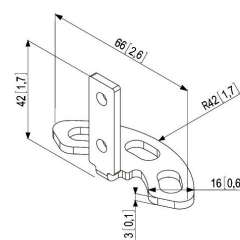

PFA 9101 Vloerplaat PUC 23

De PFA 9101 vloerplaat maakt deel uit van het modulaire Connect-it systeem waarmee u uw eigen vloer-plafond oplossing voor kleine tot middelgrote displays kunt creëren.

PFA 9101 Vloerplaat PUC 23