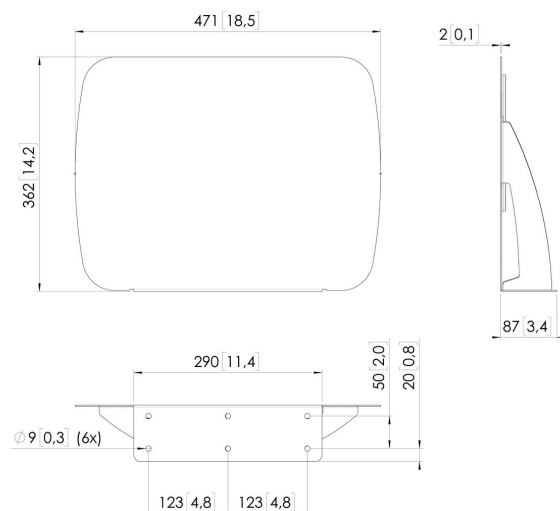

PUA 9507 Półka na akcesoria do PUC 24/25/27 srebrna

PUA 9507 to opcjonalna półka na akcesoria do profili PUC 24/25/27. Może być wykorzystana do postawienia DVD, laptopa, klawiatury lub dokumentów. Regulacja wysokości jest elastyczna.

PUA 9507 Półka na akcesoria do PUC 24/25/27 srebrna

Specyfikacja

Numer artykułu (SKU)	7295094
Kolor	Srebrny
Kod EAN pojedynczego opakowania	8712285321047
Gwarancja	5-letnia
Maks. nośność (kg/Lbs)	10 / 22.05