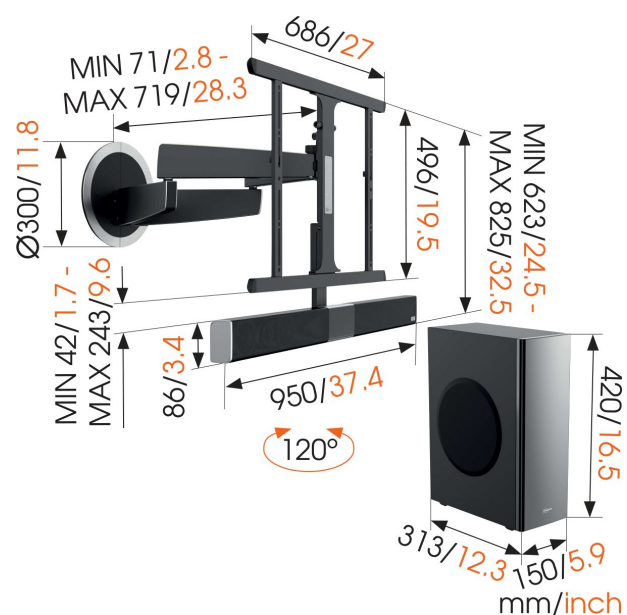

SoundMount (NEXT 8365 CH) Schwenkbare TV-Wandhalterung mit integriertem Sound

Entscheidende Vorteile

- Die erste Wandhalterung mit integrierter Soundbar
- Der Sound kann mit der Fernbedienung Ihres Fernsehers gesteuert werden
- Ein fantastisches Fernseh- und Klangerlebnis im ganzen Raum
- Kabelloser Subwoofer, der überall aufgestellt werden kann
- Bluetooth Audiostreaming möglich

SoundMount (NEXT 8365 CH) Schwenkbare TV-Wandhalterung mit integriertem Sound

Technische Daten

Artikelnummer (SKU)	8735082
Farbe	Schwarz
EAN-Einzelbox	8712285334269
Produktgröße	L
TÜV-zertifiziert	Ja
Drehbar	Beweglich (bis zu 120°)
Garantie	Lebenslang
Guarantee electrical parts	2 Jahre
Min. Bildschirmgröße (Zoll)	40
Max. Bildschirmgröße (Zoll)	65
Max. Gewichtslast (kg/Lbs)	30 / 66.14
Min. hole pattern	200mm x 200mm
Max. hole pattern	600mm x 400mm
Max. Schraubengröße	M8
Max. Schnittstellenhöhe (mm)	496
Max. Breite der Schnittstelle (mm)	686
App-gesteuert	Nein
Audioformate	Hochauflösendes Audio-Signal Lineare PCM bis zu 192 kHz / 24 Bit
Bluetooth Audiostreaming	Ja
Kabelführung	Kabel-Klettband Kabelführung im Arm integriert Kabelhalter zur Kabelführung auf der Rückseite Ihres Fernsehers.
Zertifizierungen	CE CB TÜV
Anschlüsse	Analog 2x IN (mini-jack) Digital 1x IN optical (S/PDIF) HDMI 1x OUT mit CEC/ARC HDMI 2x IN
Frequenzkurve Soundbar	180 Hz-20 kHz
Frequenzkurve Subwoofer	40 Hz-150 Hz
Integrierte Soundbar	Ja
Max. Abstand zur Wand (mm / inch)	720 / 28.35
Max. horizontale Lochung (mm)	600
Max. vertikale Lochung (mm)	400
Min. Abstand zur Wand (mm / inch)	72 / 2.83
Anzahl Drehpunkte	4
Festmontage	Nein
Separate Subwoofer	150
Soundleistung (gesamt)	300
Universelles oder festes Lochmuster	Universell