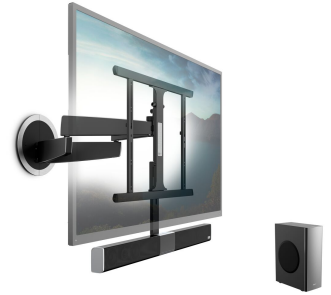

SoundMount (NEXT 8365 CH) Schwenkbare TV-Wandhalterung mit integriertem Sound

Entscheidende Vorteile

- Die erste Wandhalterung mit integrierter Soundbar
- Der Sound kann mit der Fernbedienung Ihres Fernsehers gesteuert werden
- Ein fantastisches Fernseh- und Klangerlebnis im ganzen Raum
- Kabelloser Subwoofer, der überall aufgestellt werden kann
- Bluetooth Audiostreaming möglich

Beeindruckender Ton, der sich mit Ihrem Fernseher bewegt

Fernseher werden immer dünner und leichter. Das geht zu Lasten der Tonqualität. Dank der SoundMount™ braucht Sie das nicht mehr zu stören. Diese Halterung für Fernseher kombiniert unsere hochwertigen drehbaren Wandhalterungen (Vogel's DesignMount) mit einer integrierten Soundbar (einschl. kabelloser Subwoofer). Damit können Sie von jedem Ort im Zimmer aus ein optimales Bild und optimalen Ton genießen.