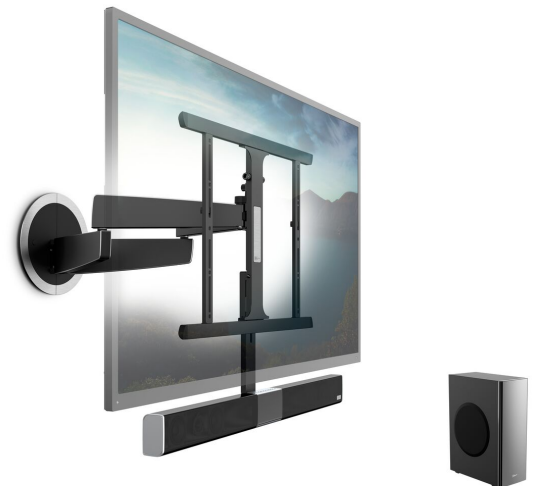

SoundMount (NEXT 8365 CH) Schwenkbare TV-Wandhalterung mit integriertem Sound

Entscheidende Vorteile

- Die erste Wandhalterung mit integrierter Soundbar
- Der Sound kann mit der Fernbedienung Ihres Fernsehers gesteuert werden
- Ein fantastisches Fernseh- und Klangerlebnis im ganzen Raum
- Kabelloser Subwoofer, der überall aufgestellt werden kann
- Bluetooth Audiostreaming möglich

Beeindruckender Ton, der sich mit Ihrem Fernseher bewegt

Fernseher werden immer dünner und leichter. Das geht zu Lasten der Tonqualität. Dank der SoundMount™ braucht Sie das nicht mehr zu stören. Diese Halterung für Fernseher kombiniert unsere hochwertigen drehbaren Wandhalterungen (Vogel's DesignMount) mit einer integrierten Soundbar (einschl. kabelloser Subwoofer). Damit können Sie von jedem Ort im Zimmer aus ein optimales Bild und optimalen Ton genießen.