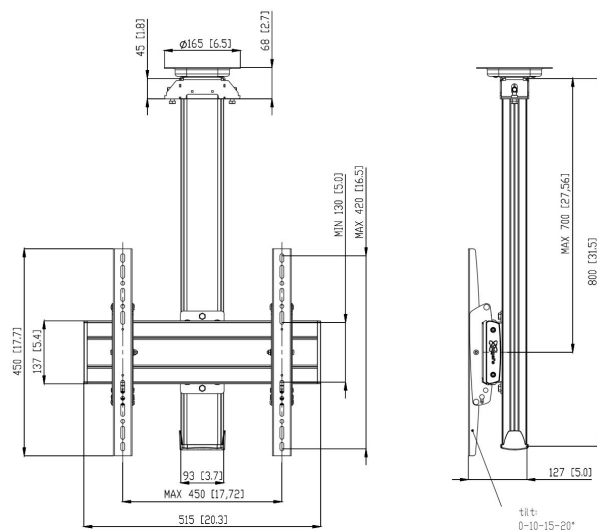

CT0844S Uchwyt sufitowa obrotowa

Kluczowe atuty

- Stylowy i profesjonalny design
- Kabeldoorvoersysteem
- Łatwa i szybka instalacja

Uchwyt sufitowa zestaw CT0844

Rozmiar ekranu: Maks. obciążenie: 400x400Wymiary: 80 kg - 176 lbs Zestaw w skład którego wchodzi: • 1x PUC 1065 Płyta sufitowa obrotowa • 1x PUC 2508 Profil 80 cm • 1x PFB 3405 Belka mocująca do ekranu • 1x PFS 3304 Ramiona mocujące do ekranu

CT0844S Uchwyt sufitowa obrotowa

Specyfikacja

Maks. rozmiar ekranu (cale)	65
Min. hole pattern	100mm x 100mm
Max. hole pattern	400mm x 400mm
Min. szerokość rozkładu otworów (mm)	100
Maks. szerokość rozkładu otworów (mm)	400
Min. odległość pomiędzy otworami montażowymi w pionie (mm)	100
Maks. odległość pomiędzy otworami montażowymi w pionie (mm)	400
Uniwersalny lub stały rozkład otworów montażowych	Uniwersalny
Maks. wysokość części łączącej (mm)	450
Maks. szerokość części łączącej (mm)	515
Maks. odległość od sufitu — do środka ekranu (mm)	700
Maks. nośność (kg)	80
Maks. nośność (Lbs)	176.37
Rodzaje sufitów	Płaski sufit
Obrót	Do 360°
Uchylny	Uchylny do 20°
Autoblokada	True
Długość	800
Szerokość	515
Głębokość	127
Numer artykułu (SKU)	7950084
Kod EAN pojedynczego opakowania	8712285332388
Kolor	Srebrny
Certyfikaty	TÜV
Certyfikat TÜV	Tak
Gwarancja	5-letnia