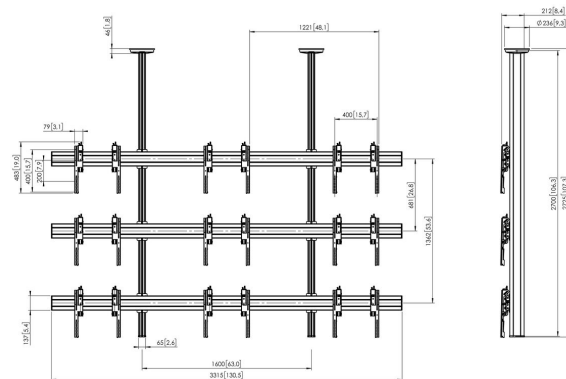

Non è possibile posizionare il videowall 3x3 sul muro? Vogel's ha ideato un kit completo per videowall da soffitto. Questo kit per videowall da soffitto è adatto a display LCD da 55 pollici (1397 mm) con un peso fino a 80 kg (176 libbre) / display. Tale sistema modulare è facile e veloce da installare. Abbina le piastre di montaggio da pavimento a soffitto con i pali PUC 29, le piastre d'interfaccia per display e le bande d'interfaccia per schermi per creare un videowall perfetto. Grazie alle bande d'interfaccia appositamente progettate (3D) è possibile allineare facilmente qualsiasi schermo sugli assi X, Y e Z. Anche dopo l'installazione, gli schermi rimangono facilmente accessibili per la manutenzione. Soluzione da soffitto per videowall 3x3

Dimensioni del display: 55 pollici (1397 mm) Montaggio: 3335 mm x 400 mm (131 pollici x 15,7 pollici) Peso massimo: 45 kg (99 libbre) per display Il kit contiene: • 2x PFF 7965, piastra di montaggio da pavimento a soffitto, regolabile • 2x PUC 2927, palo • 3x PFB 34233, barra d'interfaccia per schermi • 9x PFS 3504, bande d'interfaccia per schermi 3D Supporto a soffitto 3x3 kit CVW3355 Dimensioni schermo: 55" Fitment: 3335x400 Carico massimo: 45 kg / schermo Kit si compone di: • 2x PFF 7965 Piastra di montaggio a pavimento / soffitto regolabile • 2x PUC 2927, tubo 2700 mm • 3x PFB 3433, barra d'interfaccia

CVW3355 Soluzione da soffitto per videowall 3x3

Specifiche

Numero dell'articolo (SKU)	7933590
Colore	Nero
EAN scatola singola	8712285341649
Altezza	2725
Larghezza	3315
Profondità	212
Certificazione TÜV	Si
Garanzia	5 anni
Massimo peso di carico (kg/Lbs)	45 / 99.21
Dimensione massima del bullone	M8
Tipi di soffitto	Soffitto piatto
Disposizione orizzontale massima del foro di montaggio (mm)	3335
Dimensione massima dello schermo (pollici)	55
Disposizione verticale massima del foro di montaggio (mm)	400
Dimensione minima dello schermo (pollici)	55