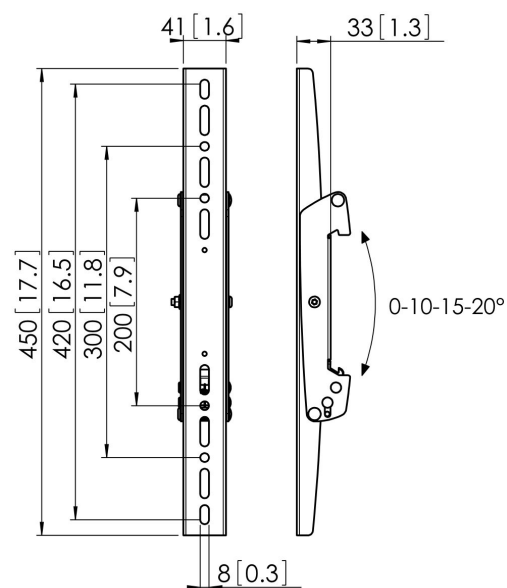

PFS 3304 Display interface strips kantelbaar

De PFS 3304 interface display strips maken deel uit van het modulaire Connect-it systeem, waarmee u uw eigen plafond-, vloer- of wandoplossing voor kleine tot extra grote displays kunt creëren.

PFS 3304 Display interface strips kantelbaar

Specificaties

Artikelnummer (SKU)	7233040
Kleur	Zwart
EAN enkele doos	8712285318863
Hoogte	450
TÜV-gecertificeerd	Ja
Kantelen	Kantelsysteem tot 20°
Garantie	5 jaar
Max. laadgewicht (kg)	80
Max. formaat bout	M8
Max. hoogte van interface (mm)	450
Max. breedte van interface (mm)	41
Conned-it uitzonderingen	2x back-to-back
Max. verticaal gatenpatroon (mm)	420
Min. verticaal gatenpatroon (mm)	100
Onderhoudspositie	Nee