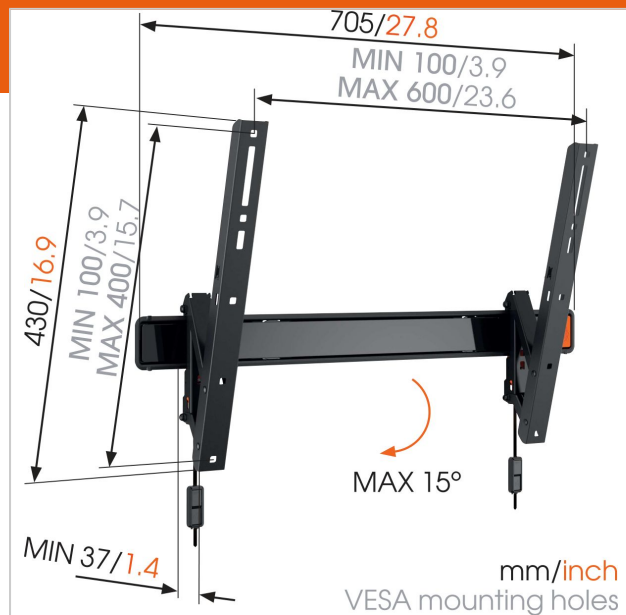

WALL 2315 наклонный кронштейн для телевизора

Артикул (SKU)
Цвет

8350810
Черный

Главные преимущества

- Надежно зафиксируйте свой телевизор
- По-настоящему выгодное приобретение: комфорт за доступную цену
- Наклоните (до 15°), чтобы избавиться от бликов

The WALL series: simply smart value

Mounting your TV on the wall saves space, making even the smallest of rooms feel bigger. The modern and trendy Vogel's WALL series is the ideal choice when you are looking for an affordable TV wall mount with a quality build and clean finish. It's simply smart value. Need to tuck your TV away even further? Mount it in a corner to save even more space. Check out our full-motion TV wall brackets, perfect for any corner of the room.

WALL 2315 наклонный кронштейн для телевизора

VOGEL'S HOLDING BV 2019 (c) Все права защищены.
Возможны опечатки и изменение технических параметров и цен.
Дата: 2019-02-13

www.vogels.com

Характеристики

Номер типа изделия	WALL 2315
Артикул (SKU)	8350810
Цвет	Черный
Код EAN отдельной коробки	8712285330001
Размер товара	L
Наклон	Наклон на угол до 15°
Гарантия	Срок службы
Мин. размер экрана (дюймов)	40
Макс. размер экрана (дюймов)	65
Min. hole pattern	100mm x 100mm
Max. hole pattern	600mm x 400mm
Максимальный размер болтов	M8
Макс. высота крепежного элемента (мм)	430
Макс. ширина крепежного элемента (мм)	705
Мин. расстояние до стены (мм)	37
Универсальное или фиксированное положение отверстий	Универсальный
Линия продуктов	WALL