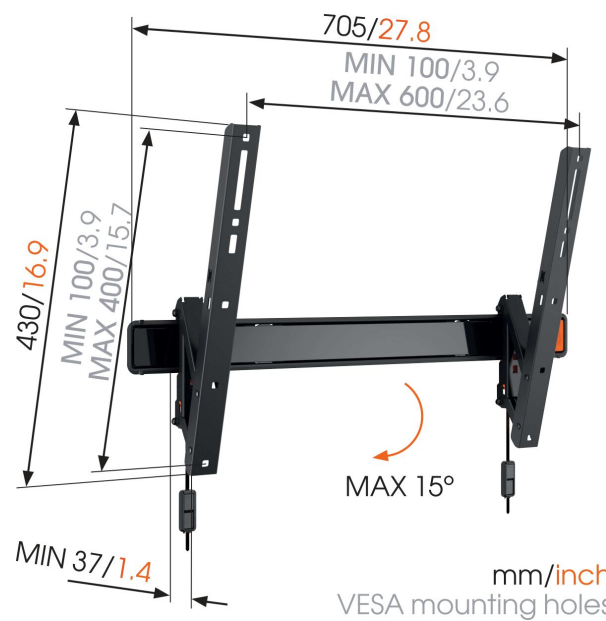

WALL 2315 настенный наклонный кронштейн для телевизоров

WALL 2315 настенный наклонный кронштейн для телевизоров

Характеристики

Артикул (SKU)	8350810
Цвет	Черный
Код EAN отдельной коробки	8712285330001
Размер товара	L
Наклон	Наклон на угол до 15°
Гарантия	Срок службы
Мин. размер экрана (дюймов)	40
Макс. размер экрана (дюймов)	65
Min. hole pattern	100mm x 100mm
Max. hole pattern	600mm x 400mm
Максимальный размер болтов	M8
Макс. высота крепежного элемента (мм)	430
Макс. ширина крепежного элемента (мм)	705
Мин. расстояние до стены (мм)	37
Универсальное или фиксированное положение отверстий	Универсальный