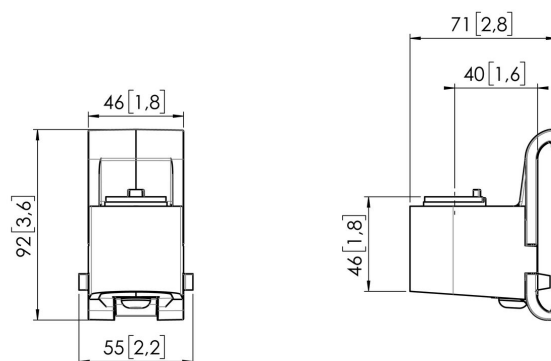

### Главные преимущества

Создайте свой идеальный кронштейн для монитора MOMO С203 Адаптер для компонентов интерфейсные панели является частью серий MOMO Motion и Motion +. Специально предназначен для монтажа кронштейна монитора или интерфейса на интерфейсную панель. Бесконечные возможности Создайте многомониторную конфигурацию с помощью всего нескольких компонентов. Располагайте мониторы как прямо, так и под углом. Аксессуары и компоненты кронштейна для мониторов MOMO устанавливаются с помощью всего одного шестигранного ключа, заботливо включенного в комплект. Таким образом, нужный инструмент всегда будет у вас под рукой.

### **Характеристики**

Артикул (SKU)	7162031
Цвет	Белый
Код EAN отдельной коробки	8712285354243
Высота	92
Ширина	55
Глубина	71
Сертифицирован TÜV	Да
Гарантия	10 лет
	True

VOGEL'S HOLDING BV (©)

Все права защищены.  
Возможны опечатки и  
изменение технических  
параметров и цен.