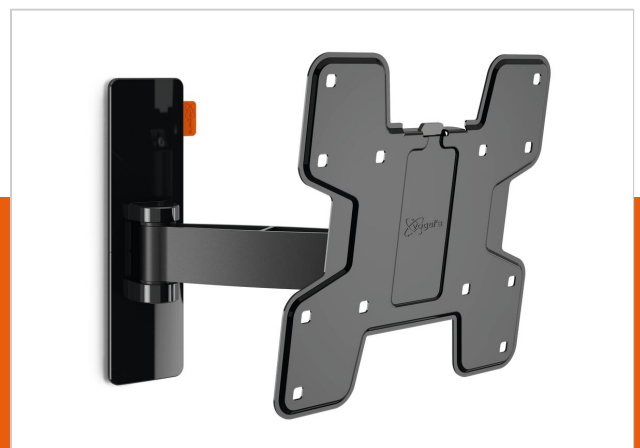

WALL 2125 Obrotowy uchwyt do telewizora (czarny)

Numer artykułu (SKU)
Kolor

8352060
Czarny

Kluczowe atuty

- Nawet po zamontowaniu telewizora możesz go bez trudu wypoziomować
- Poprowadź kable
- Optycalne rozwiązanie: doskonały komfort w przystępnej cenie
- Płynnie obróć telewizor nawet o 120°
- Pochyl (do 20°), aby uniknąć odbić

The WALL series: simply smart value

Vogel's designers drew upon over 40 years of highly durable Dutch design for the audiovisual market when they developed the clean and modern brackets of the WALL series. This resulted in affordable, smart wall brackets backed by a lifetime guarantee. Simply smart value. Want a great angle from any position? Need a perfect viewing angle, no matter where you are in the room? Take a look at our full-motion TV wall brackets, which turn up to 180°.

WALL 2125 Obrotowy uchwyt do telewizora (czarny)

www.vogels.com

VOGEL'S HOLDING BV 2019 (c) Wszystkie prawa zastrzeżone.
Z zastrzeżeniem błędów drukarskich, technicznych i zmian cen.
Data: 2019-06-25

Specyfikacja

Numer rodzaju produktu	WALL 2125
Numer artykułu (SKU)	8352060
Kolor	Czarny
Kod EAN pojedynczego opakowania	8712285327704
Rozmiar produktu	S
Certyfikat TÜV	Tak
Uchylny	Uchylny -10°/+10°
Obrót	Obrotowy (do 120°)
Gwarancja	Dożywotnia
Min. rozmiar ekranu (cale)	19
Maks. rozmiar ekranu (cale)	40
Maks. nośność (kg)	15
Maks. rozmiar śrub	M8
Maks. wysokość części łączącej (mm)	227
Maks. szerokość części łączącej (mm)	318
Maks. odległość od ściany (mm)	238
Min. odległość od ściany (mm)	58
Liczba punktów obrotu	2
Uniwersalny lub stały rozkład otworów montażowych	Nieruchomy