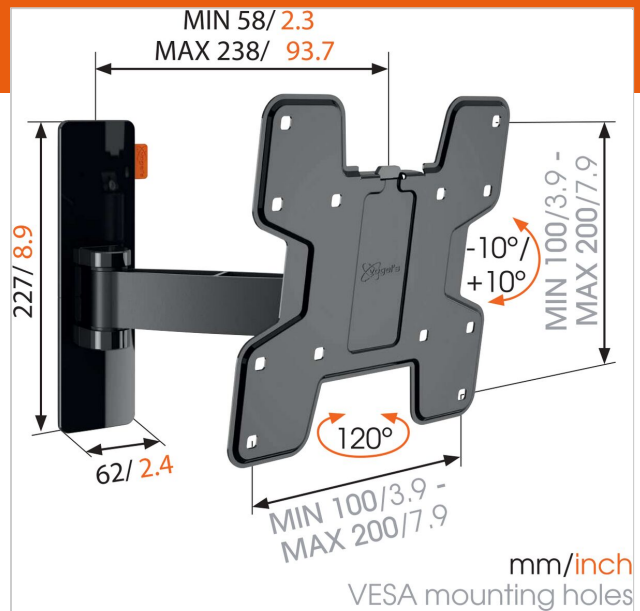

WALL 2125 Obrotowy uchwyt do telewizora (czarny)

Numer artykułu (SKU)
Kolor

8352060
Czarny

Kluczowe atuty

- Nawet po zamontowaniu telewizora możesz go bez trudu wypoziomować
- Poprowadź kable
- Optycalne rozwiązanie: doskonały komfort w przystępnej cenie
- Płynnie obróć telewizor nawet o 120°
- Pochyl (do 20°), aby uniknąć odbić

The WALL series: simply smart value

Vogel's designers drew upon over 40 years of highly durable Dutch design for the audiovisual market when they developed the clean and modern brackets of the WALL series. This resulted in affordable, smart wall brackets backed by a lifetime guarantee. Simply smart value. Want a great angle from any position? Need a perfect viewing angle, no matter where you are in the room? Take a look at our full-motion TV wall brackets, which turn up to 180°.

WALL 2125 Obrotowy uchwyt do telewizora (czarny)

www.vogels.com

VOGEL'S HOLDING BV 2019 (c) Wszystkie prawa zastrzeżone.
Z zastrzeżeniem błędów drukarskich, technicznych i zmian cen.
Data: 2019-06-25

Specyfikacja

Numer rodzaju produktu	WALL 2125
Numer artykułu (SKU)	8352060
Kolor	Czarny
Kod EAN pojedynczego opakowania	8712285327704
Rozmiar produktu	S
Certyfikat TÜV	Tak
Uchylny	Uchylny -10°/+10°
Obrót	Obrotowy (do 120°)
Gwarancja	Dożywotnia
Min. rozmiar ekranu (cale)	19
Maks. rozmiar ekranu (cale)	40
Maks. nośność (kg)	15
Maks. rozmiar śrub	M8
Maks. wysokość części łączącej (mm)	227
Maks. szerokość części łączącej (mm)	318
Maks. odległość od ściany (mm)	238
Min. odległość od ściany (mm)	58
Liczba punktów obrotu	2
Uniwersalny lub stały rozkład otworów montażowych	Nieruchomy