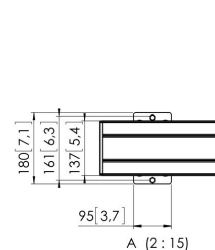

PFB 3419 Płyta mocująca srebrna

Płyta mocująca PFB 3419 jest częścią modułowego systemu Connect-it, który może być wykorzystany do sufitu, podłogi i montażu ściennego. Płyta PFB 3419 o długości 1900 mm jest idealna do wielomonitorowych instalacji. PFB 3419 może być wykorzystana w zestawie z innymi płytami serii PFB 34xx przy użyciu łącznika PFA 9104. Zaletą modułowości jest możliwość stworzenia dowolnej konfiguracji bez konieczności docinania płyt.

PFB 3419 Plyta mocująca srebrna

Specyfikacja

Numer artykułu (SKU)	7234194
Kolor	Srebrny
Kod EAN pojedynczego opakowania	8712285330209
Szerokość	1915
Certyfikat TÜV	Tak
Gwarancja	5-letnia
Maks. wysokość części łączącej (mm)	180
Maks. szerokość części łączącej (mm)	1915
Wkręty Fischer® w zestawie	Tak
Maks. głębokość części łączącej	35
Maks. szerokość rozkładu otworów (mm)	1850
Maks. nośność na drążku (kg)	160
Maks. obciążenie na ścianie (kg)	160
Min. szerokość rozkładu otworów (mm)	100