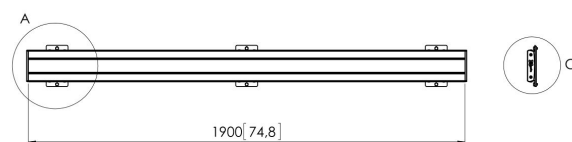

PFB 3419 Płyta mocująca srebrna

Płyta mocująca PFB 3419 jest częścią modułowego systemu Connect-it, który może być wykorzystany do sufitu, podłogi i montażu ściennego. Płyta PFB 3419 o długości 1900 mm jest idealna do wielomonitorowych instalacji. PFB 3419 może być wykorzystana w zestawie z innymi płytami serii PFB 34xx przy użyciu łącznika PFA 9104. Zaletą modułowości jest możliwość stworzenia dowolnej konfiguracji bez konieczności docinania płyt.

PFB 3419 Plyta mocująca srebrna

Specyfikacja

Numer artykułu (SKU)	7234194
Kolor	Srebrny
Kod EAN pojedynczego opakowania	8712285330209
Szerokość	1915
Certyfikat TÜV	Tak
Gwarancja	5-letnia
Maks. wysokość części łączącej (mm)	180
Maks. szerokość części łączącej (mm)	1915
Wkręty Fischer® w zestawie	Tak
Maks. głębokość części łączącej	35
Maks. szerokość rozkładu otworów (mm)	1850
Maks. nośność na drążku (kg)	160
Maks. obciążenie na ścianie (kg)	160
Min. szerokość rozkładu otworów (mm)	100