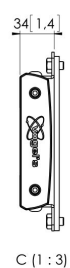

PFB 3419 Płyta mocująca srebrna

Płyta mocująca PFB 3419 jest częścią modułowego systemu Connect-it, który może być wykorzystany do sufitu, podłogi i montażu ściennego. Płyta PFB 3419 o długości 1900 mm jest idealna do wielomonitorowych instalacji. PFB 3419 może być wykorzystana w zestawie z innymi płytami serii PFB 34xx przy użyciu łącznika PFA 9104. Zaletą modułowości jest możliwość stworzenia dowolnej konfiguracji bez konieczności docinania płyt.

PFB 3419 Plyta mocująca srebrna

Specyfikacja

Numer artykułu (SKU)	7234194
Kolor	Srebrny
Kod EAN pojedynczego opakowania	8712285330209
Szerokość	1915
Certyfikat TÜV	Tak
Gwarancja	5-letnia
Maks. wysokość części łączącej (mm)	180
Maks. szerokość części łączącej (mm)	1915
Wkręty Fischer® w zestawie	Tak
Maks. głębokość części łączącej	35
Maks. szerokość rozkładu otworów (mm)	1850
Maks. nośność na drążku (kg)	160
Maks. obciążenie na ścianie (kg)	160
Min. szerokość rozkładu otworów (mm)	100