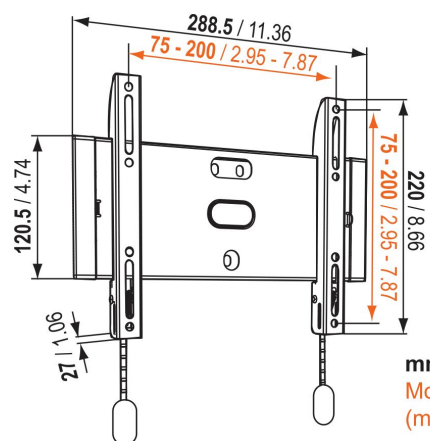

### Entscheidende Vorteile

- Stark und schlicht: stabile, sichere Lösungen zur Befestigung Ihres Fernsehers
- Montieren Sie Ihren Fernseher nur 2,7 cm von der Wand entfernt
- Rasten Sie Ihren Fernseher sicher ein

### Für Fernseher bis 43 Zoll (109 cm)

BASE 05 S ist eine flache und starre TV-Wandhalterung, die für Fernseher mit einer Größe zwischen 19 und 43 Zoll (48 bis 109 cm) und einem Gewicht von bis zu 20 kg geeignet ist. Flach an der Wand, um Platz zu sparen Die beste Möglichkeit, um in Ihrem Raum Platz zu sparen, ist die flache Montage Ihres Fernsehers an der Wand. BASE 05 S ist eine flache TV-Wandhalterung, die trotzdem noch ausreichend Platz für die Luftzirkulation am TV-Gerät lässt.

mm / inch  
Mounting holes in red  
(min - max distance)

### Technische Daten

Min. Bildschirmgröße (Zoll)	19
Max. Bildschirmgröße (Zoll)	43
Min. hole pattern	50mm x 50mm
Max. hole pattern	200mm x 200mm
Universelles oder festes Lochmuster	Universell
Max. Schnittstellenhöhe (mm)	220
Max. Breite der Schnittstelle (mm)	288
Max. Gewichtslast (kg)	20
Max. Gewichtslast (Lbs)	44.09
Serviceposition	Nein
Wasserwaage enthalten	Nein
Artikelnummer (SKU)	8343105
EAN-Einzelbox	8712285324147
Farbe	Schwarz
Zertifizierungen	TÜV
TÜV-zertifiziert	Ja
Garantie	Lebenslang