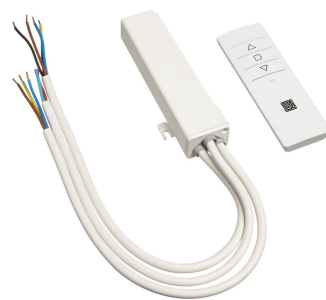

PPA 902-120V Kit di comando a distanza RF

Kit di comando a distanza RF per i sistemi di sollevamento videoproiettore PPL 2035-120V, PPL 2100-120V e PPL 2170-120V. Il kit comprende un telecomando e un'unità ricevitore. Il telecomando invia segnali radio, a 868 MHz, che attraversano pareti, finestre e porte. Il ricevitore può essere facilmente nascosto grazie alle dimensioni ridotte.

PPA 902-120V Kit di comando a distanza RF

Specifiche

Numero dell'articolo (SKU)	7099121
Colore	Bianco
EAN scatola singola	8712285338229
Garanzia	2 anni
Guarantee electrical parts	2 anni
Certificazioni	CE
Voltaggio (V)	120 V, 60 Hz