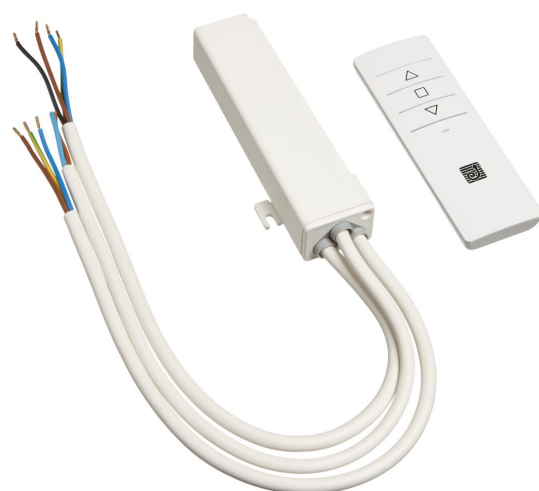

PPA 902-120V Kit di comando a distanza RF

Kit di comando a distanza RF per i sistemi di sollevamento videoproiettore PPL 2035-120V, PPL 2100-120V e PPL 2170-120V. Il kit comprende un telecomando e un'unità ricevitore. Il telecomando invia segnali radio, a 868 MHz, che attraversano pareti, finestre e porte. Il ricevitore può essere facilmente nascosto grazie alle dimensioni ridotte.

PPA 902-120V Kit di comando a distanza RF

Specifiche

Numero dell'articolo (SKU)	7099121
Colore	Bianco
EAN scatola singola	8712285338229
Garanzia	2 anni
Guarantee electrical parts	2 anni
Certificazioni	CE
Voltaggio (V)	120 V, 60 Hz