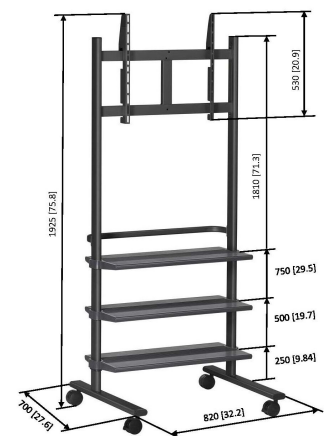

PB 175 Display Trolley

Vogel's-Wagen sind die ideale Lösung zur Installation von LCD- oder Plasmadisplays auf einer mobilen Basis für Ausstellungen, Schulen oder Konferenz- und Ausstellungszentren.

Technische Daten

Min. Bildschirmgröße (Zoll)	36
Max. Bildschirmgröße (Zoll)	55
Min. hole pattern	200mm x 100mm
Max. hole pattern	670mm x 510mm
Min. horizontale Lochung (mm)	200
Max. horizontale Lochung (mm)	670
Min. vertikale Lochung (mm)	100
Max. vertikale Lochung (mm)	510
Universelles oder festes Lochmuster	Universell
Max. Schnittstellenhöhe (mm)	530
Max. Breite der Schnittstelle (mm)	820
Max. Abstand zum Boden - zentrales Display (mm)	1660
Max. Gewichtslast (kg)	50
Max. Gewichtslast (Lbs)	110.23
Höhe	1925
Artikelnummer (SKU)	7321750
EAN-Einzelbox	8712285336188
Farbe	Schwarz
Zertifizierungen	TAA
Garantie	5 Jahre